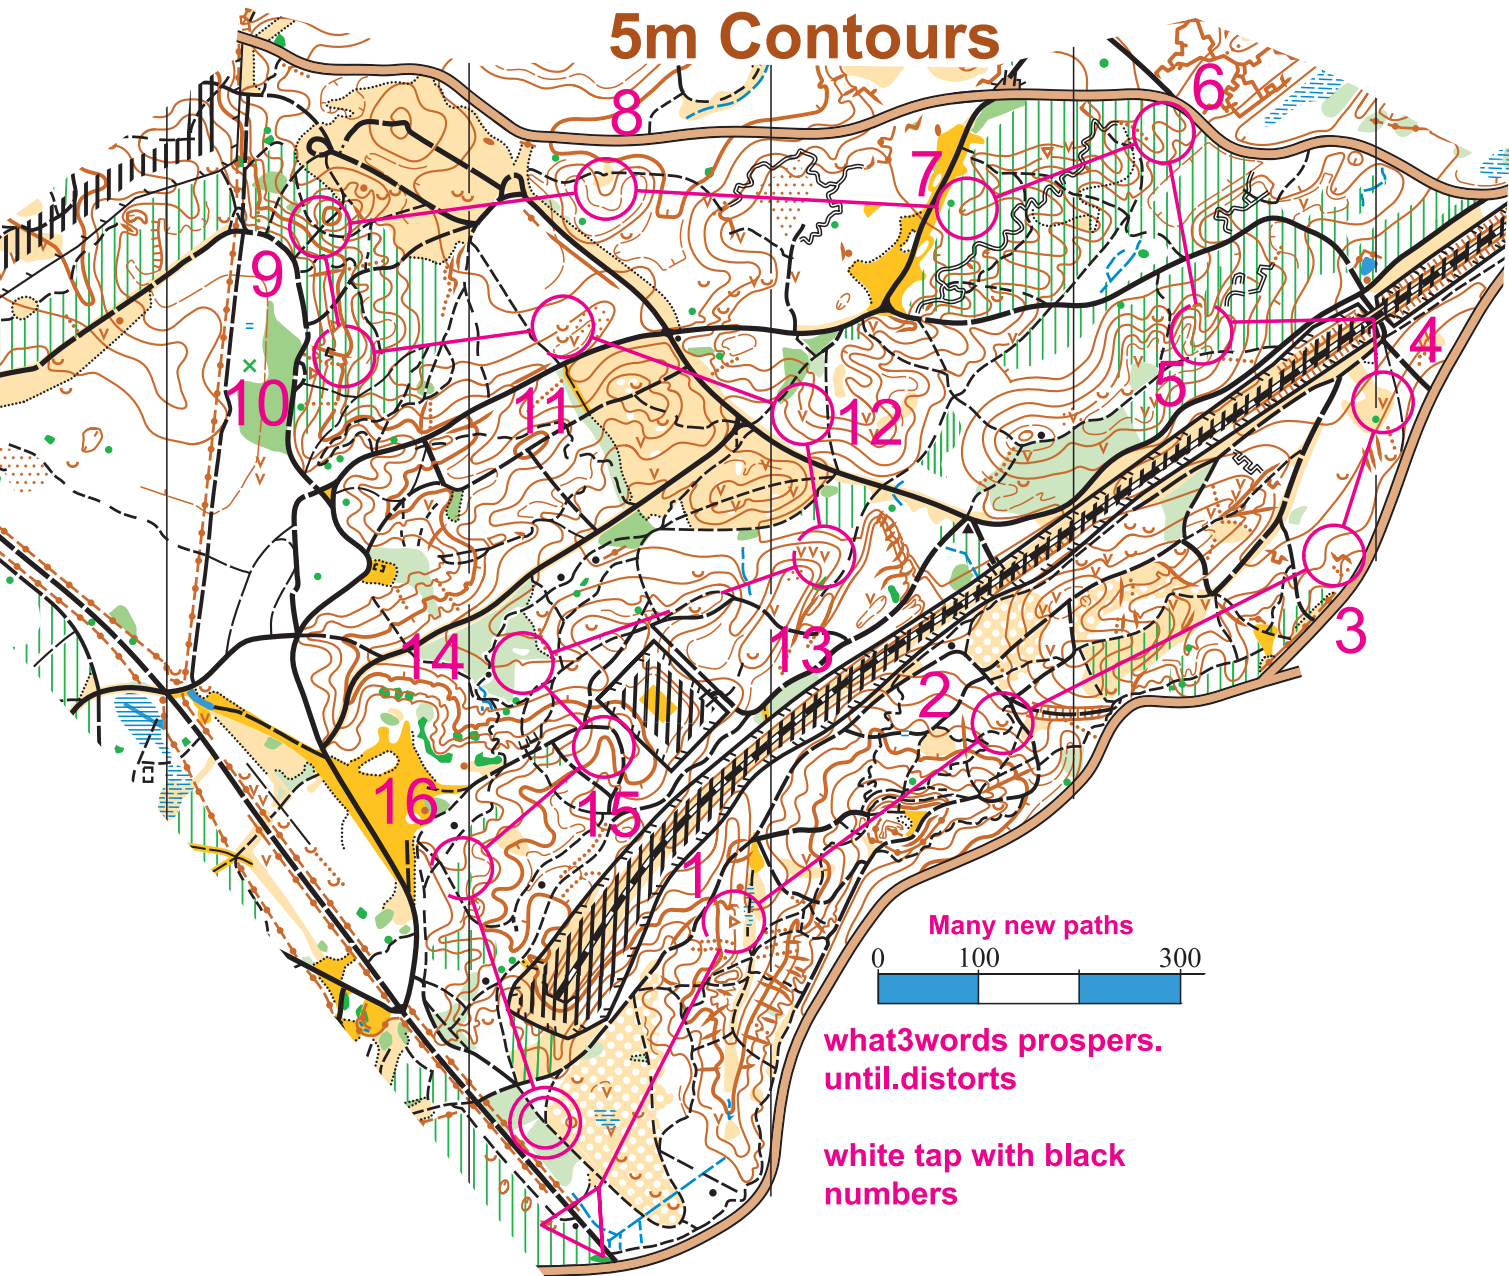

# Mytchett East

## Scale 1:7,500

### 5m Contours

Solo Short	4.1 km	185 m
▷	/	⊙
1 39	⊖	
2 43	∪	
3 31	∧	∟
4 38	∇	
⊗	=	⊗
5 44	∩	

6 40	∩	—		
7 37	∩			
8 47	∩	—		
9 48	/	/	×	♂
10 52	∧			
11 45	↑	∪		
12 33	∇			
13 42	→	∇		

14 36	∩	—		
15 49	∩			
16 51	∩		∩	
⊗		270 m	⊗	