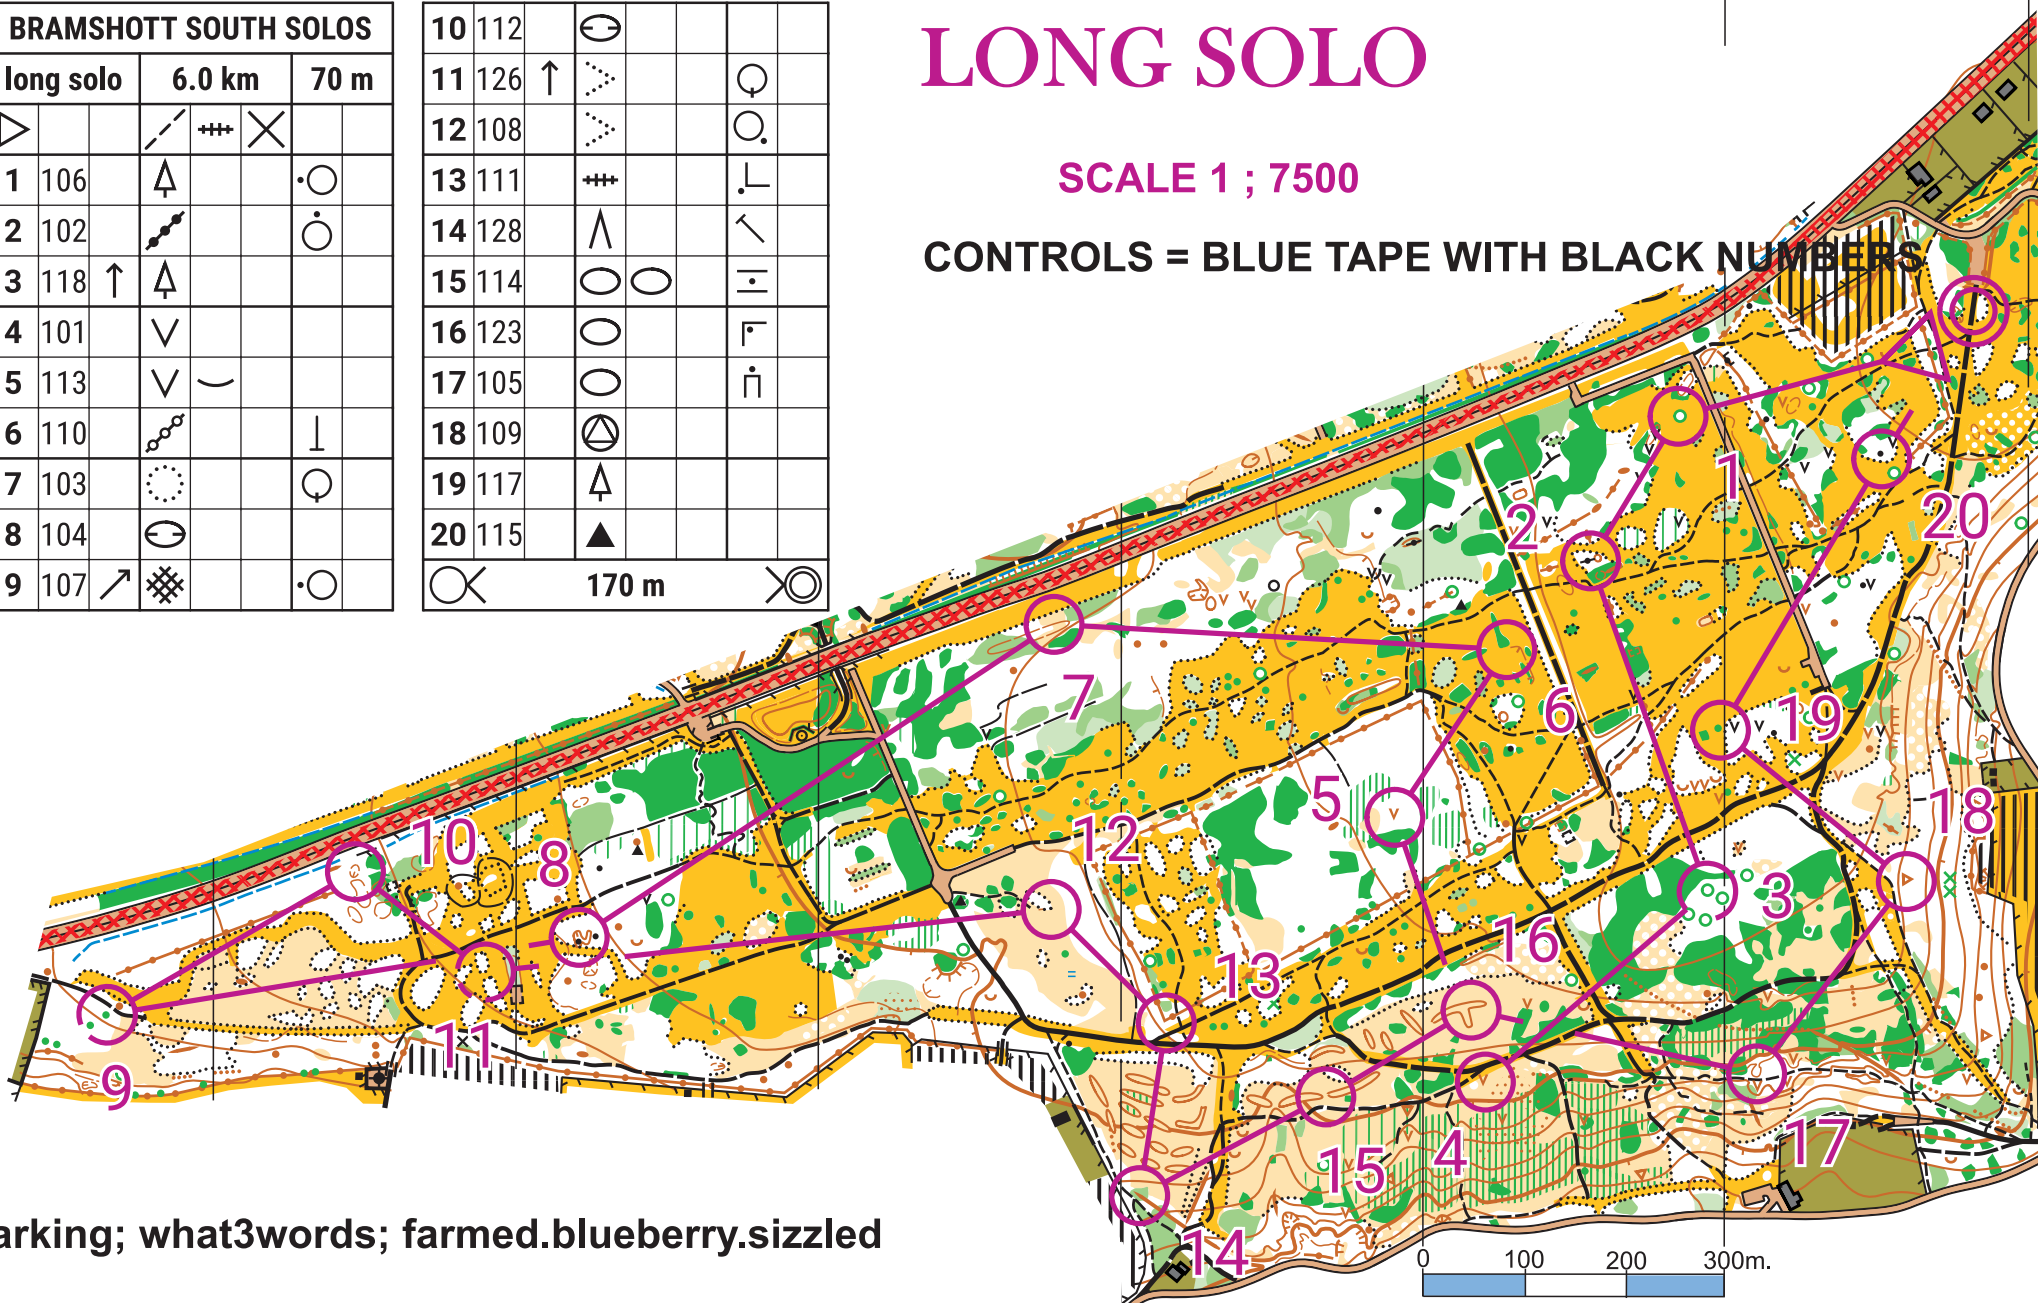

BRAMSHOTT SOUTH

MAGNETIC
2019
NORTH

LONG SOLO

SCALE 1 ; 7500

CONTROLS = BLUE TAPE WITH BLACK NUMBERS

BRAMSHOTT SOUTH SOLOS			
long solo		6.0 km	70 m
▷		↘	⊗
1	106	△	⊙
2	102	↗	⊙
3	118	↑ △	
4	101	∇	
5	113	∇ ∪	
6	110	⊙	⊥
7	103	⊙	⊙
8	104	⊙	
9	107	↗ ⊗	⊙

10	112	⊙			
11	126	↑	⊙		⊙
12	108	⊙			⊙
13	111	⊙			⊥
14	128	∧			∧
15	114	⊙ ⊙			⊥
16	123	⊙			⊥
17	105	⊙			⊥
18	109	⊙			
19	117	△			
20	115	▲			
⊙		170 m			⊙

Parking; what3words; farmed.blueberry.sizzled