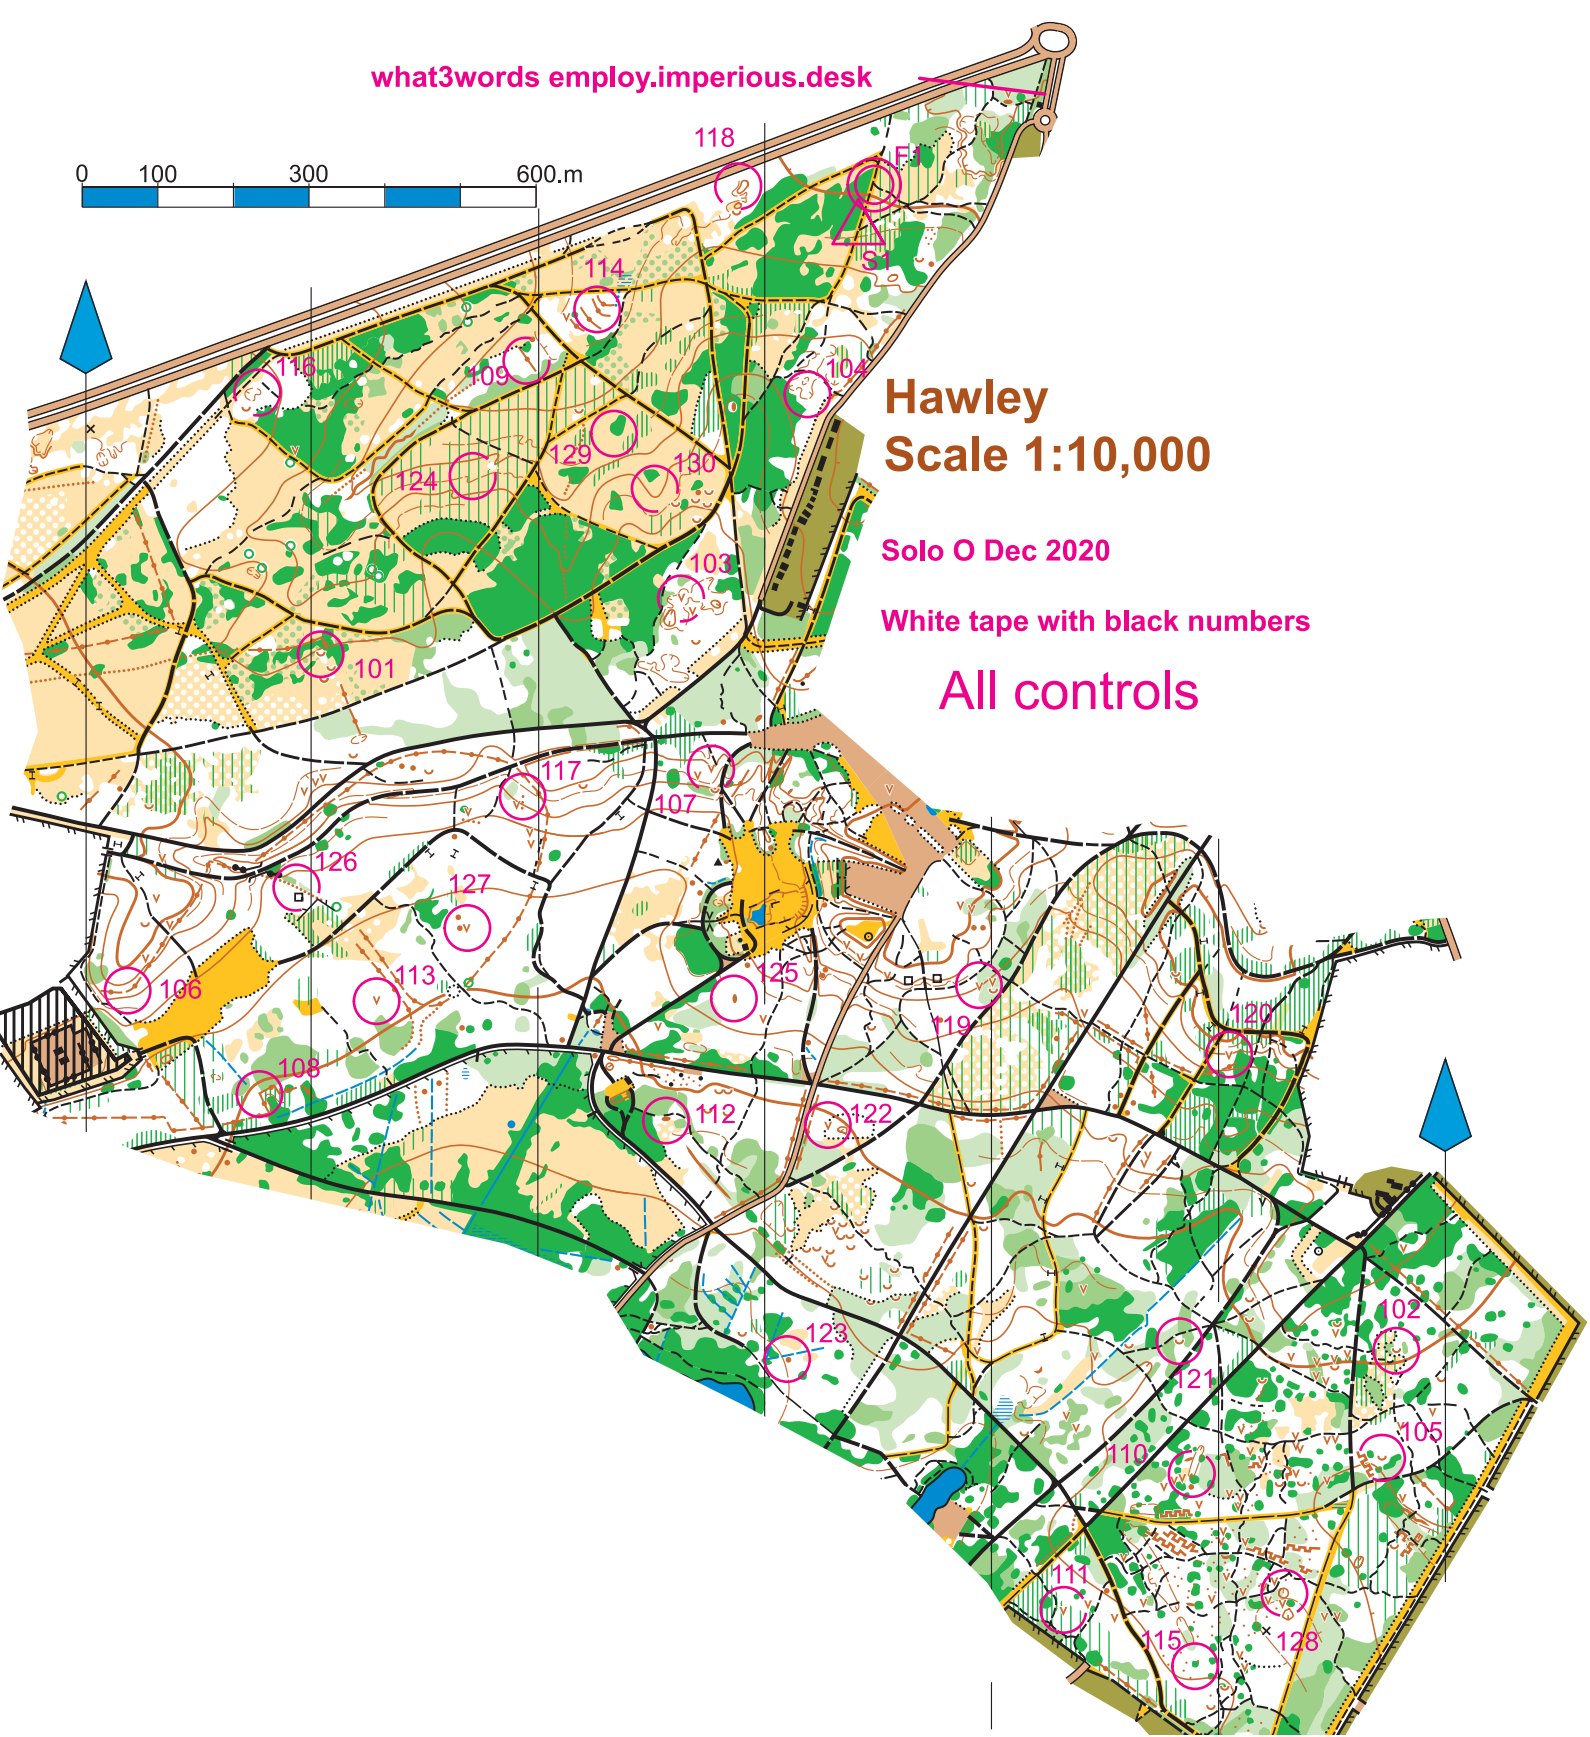

what3words employ.imperious.desk

0 100 300 600.m

Hawley Scale 1:10,000

Solo O Dec 2020

White tape with black numbers

All controls

▷ S1	/	/	Y	
101	↖	∪		
102		∪		
103	↖	∨		
104	↘	∧	∪	○
105		∪		
106		≡		<
107	↗	∨		

108	≡		┌
109	≡		•○
110	∅		○
111	∨		
112	•		♀
113	∨		
114		≡	
115	←	⊗	♀

116	∅		○
117	⊗		T
118	○		•○
119	←	∨	
120		∨	
121		∪	
122		∨	
123	•		○

124	∧	∪	
125	•	∪	○
126	⊗		
127	∨		
128	↑	∅	
129	⊗		○
130	∧		