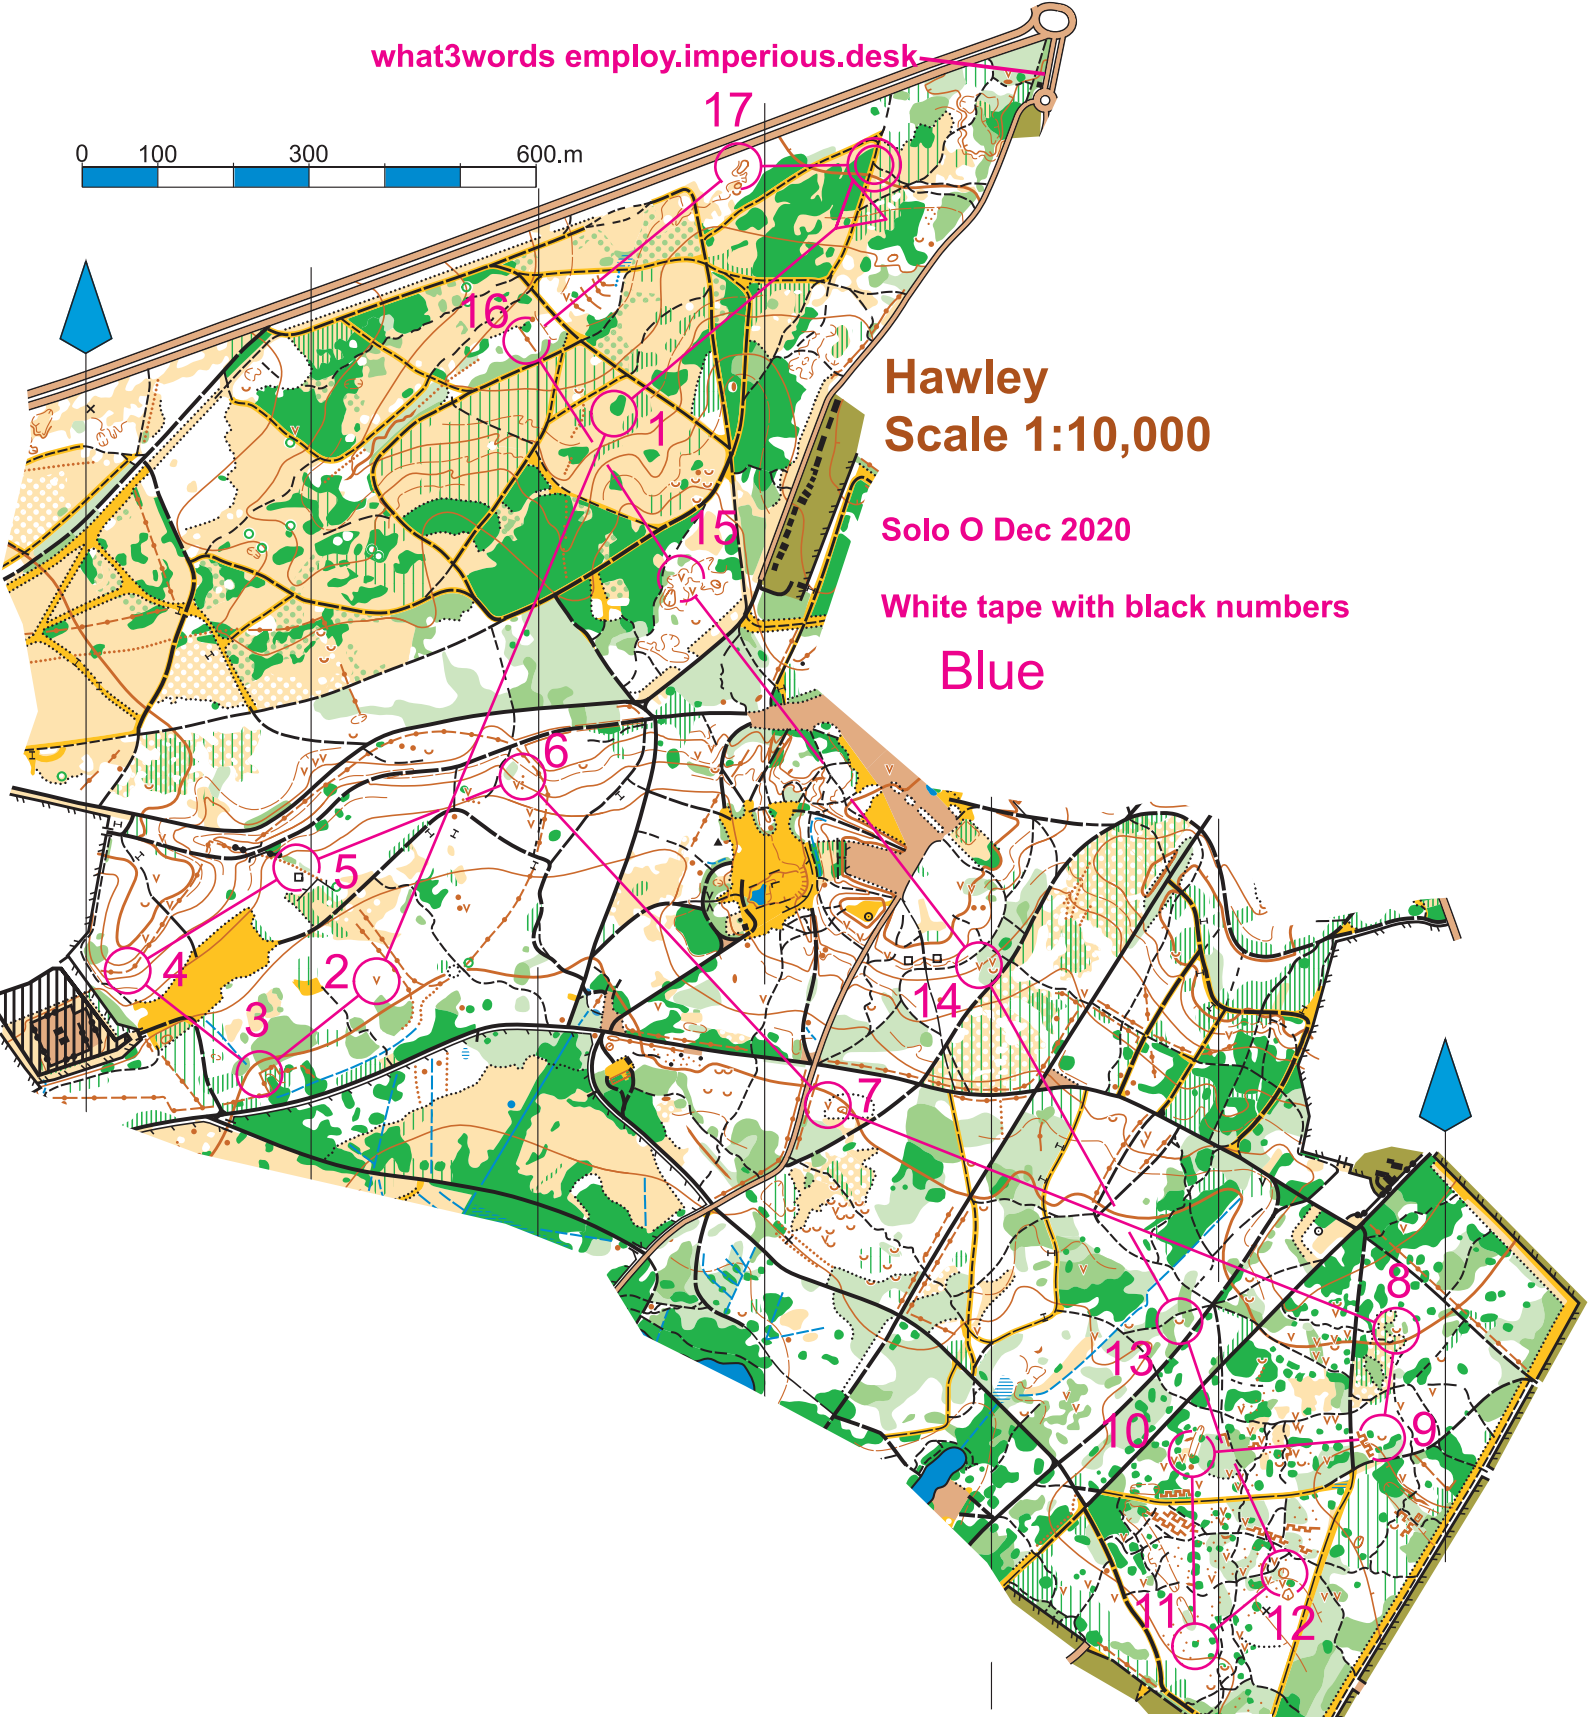

what3words employ.imperious.desk

0 100 300 600.m

# Hawley

Scale 1:10,000

Solo O Dec 2020

White tape with black numbers

Blue

Blue	6.9 km	75 m
▷	↗ ↘	∧
1 129	⊗	○
2 113	∨	
3 108	⦶	└
4 106	⦶	<
5 126	⦶	

6 117	⦶		└
7 122	∨		
8 102	∪		
9 105	∪		
10 110	⊖		○
11 115	← ⊗		○
12 128	↑ ⊖		

13 121		∪		
14 119	←	∨		
15 103	↖	∨		
16 109		⦶		○
17 118		○		○
		180 m	⊗	