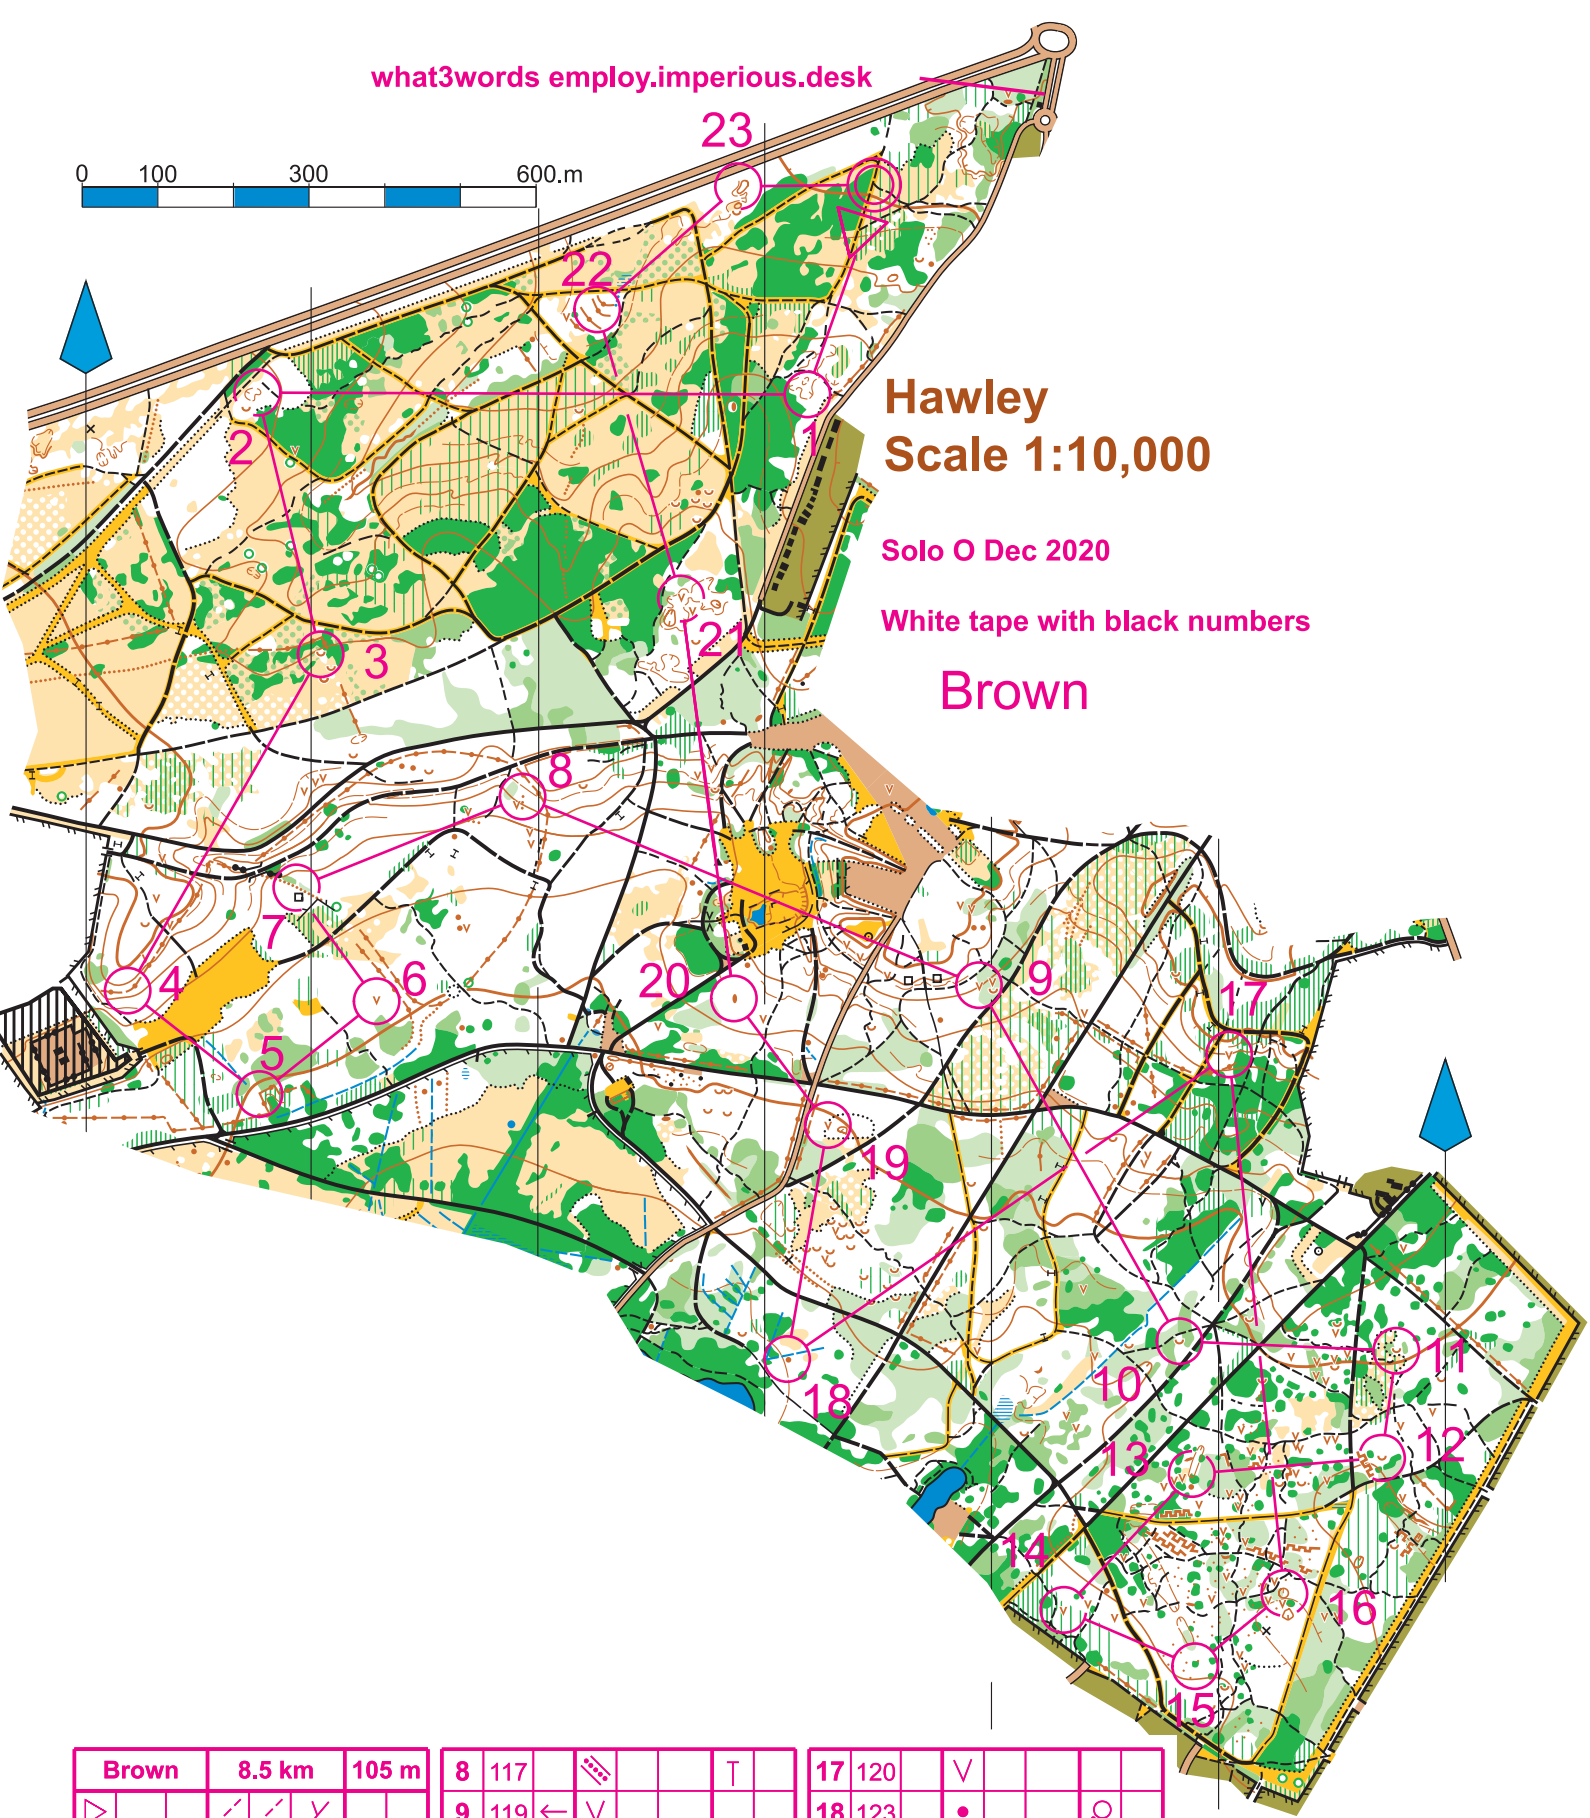

what3words employ.imperious.desk

0 100 300 600.m

Hawley

Scale 1:10,000

Solo O Dec 2020

White tape with black numbers

Brown

Brown	8.5 km	105 m
1	104 ↘	∩ - ○
2	116	○ ○
3	101 ↗	∪
4	106	## <
5	108	## ∟
6	113	∇
7	126	≡

8	117	≡	∟
9	119	← ∇	
10	121	∪	
11	102	∪	
12	105	∪	
13	110	○	○
14	111	∇	
15	115	← ≡	○
16	128	↑ ○	

17	120	∇	
18	123	•	○
19	122	∇	
20	125	•	○
21	103	↖ ∇	
22	114	≡ ##	
23	118	○	• ○

180 m