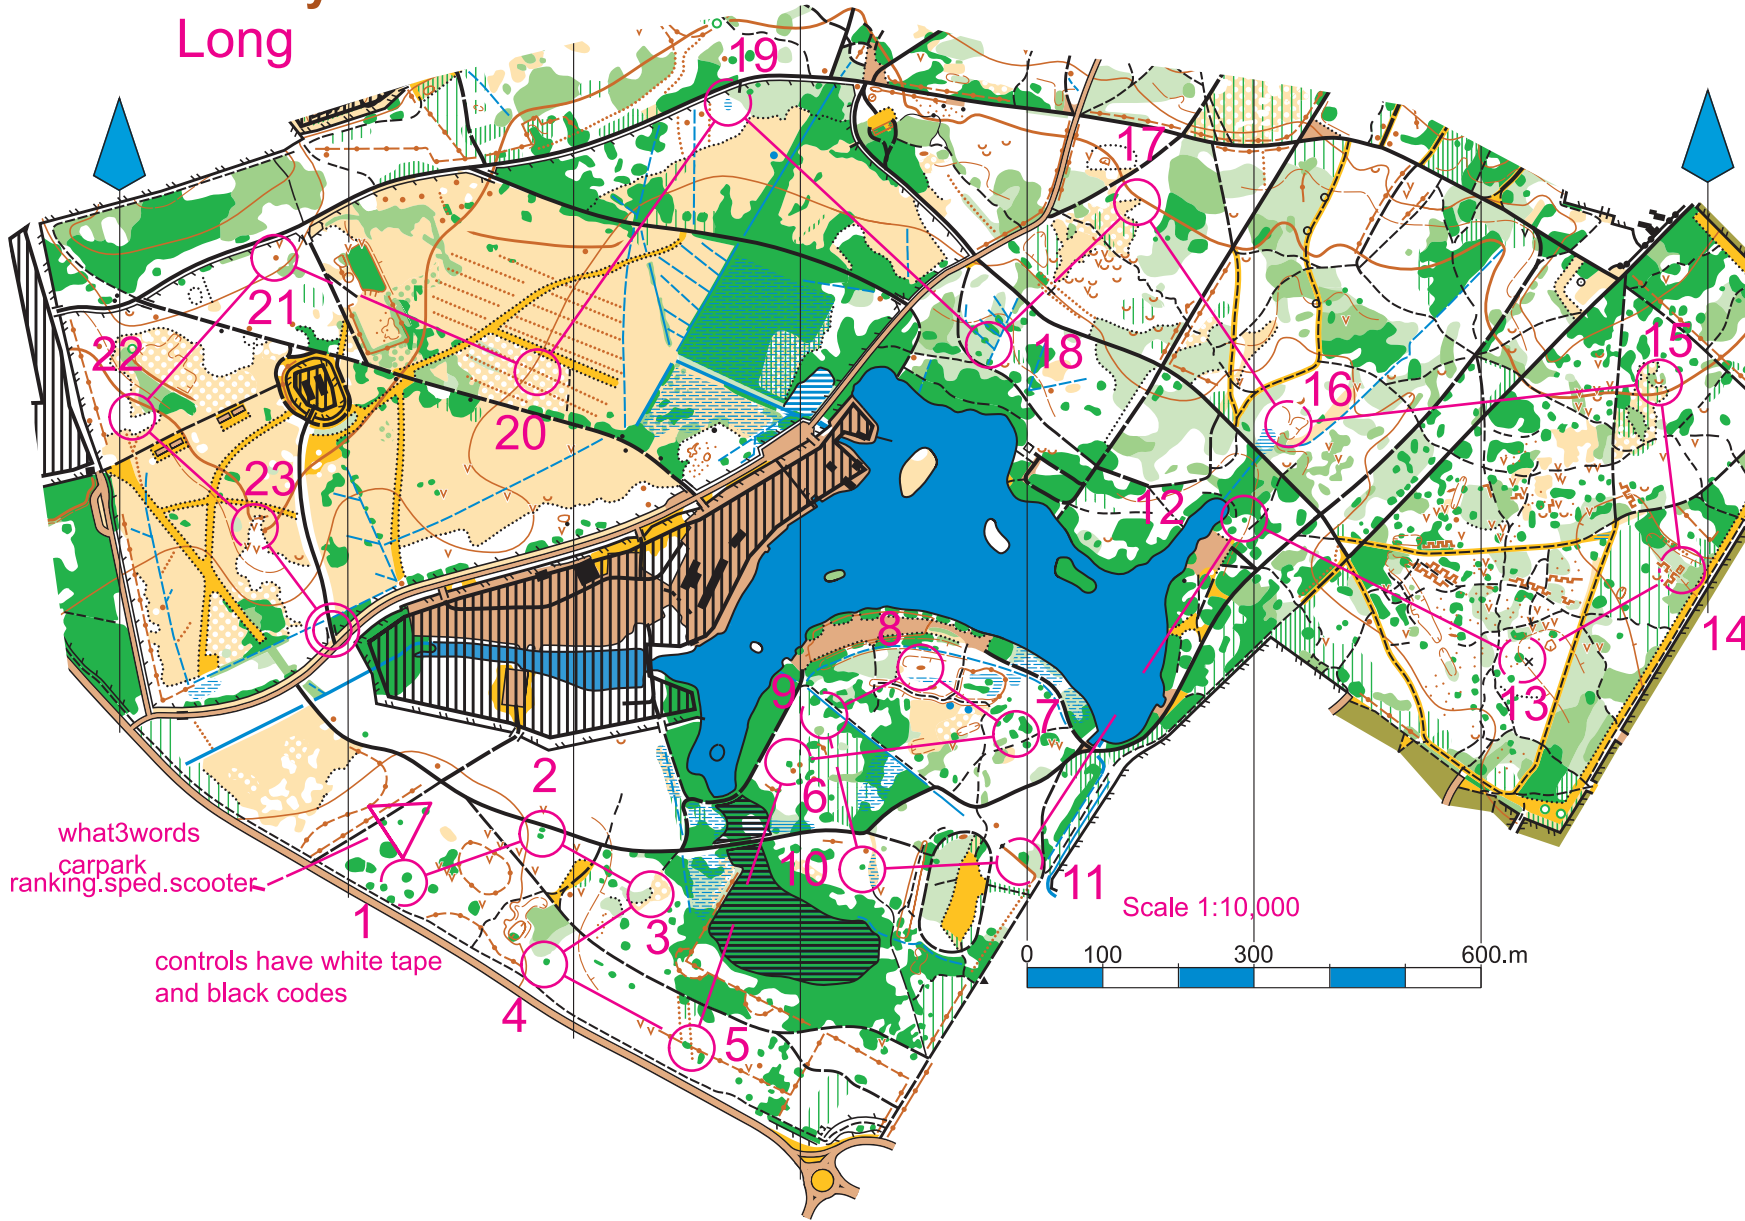

Hawley South Solo O

Long

what3words
carpark
ranking.sped.scooter

controls have white tape
and black codes

Long	6.8 km	30 m
----- 50 m ----->		
▷	→	⊗
1 33	↑	⊗
2 34		⊗
3 40	⋯	⊗
4 43	⊗	⊗
5 45	⋮	×
6 49	⊗	⊗
7 52	↙	⊗
8 54	•	⊗
9 56		↙
10 58	⊗	⊗
11 60	∧	
12 31		⊗
13 35	⊗	⊗
14 39	⊗	
15 42	∪	
16 46	∩	⊗
17 48	⋯	>
18 32	↙	⊗
19 37	≡	⊗
20 41	↗	
21 57	•	⊗
22 51	⋯	⊗
23 36	↑	∇
○		⊗
170 m		