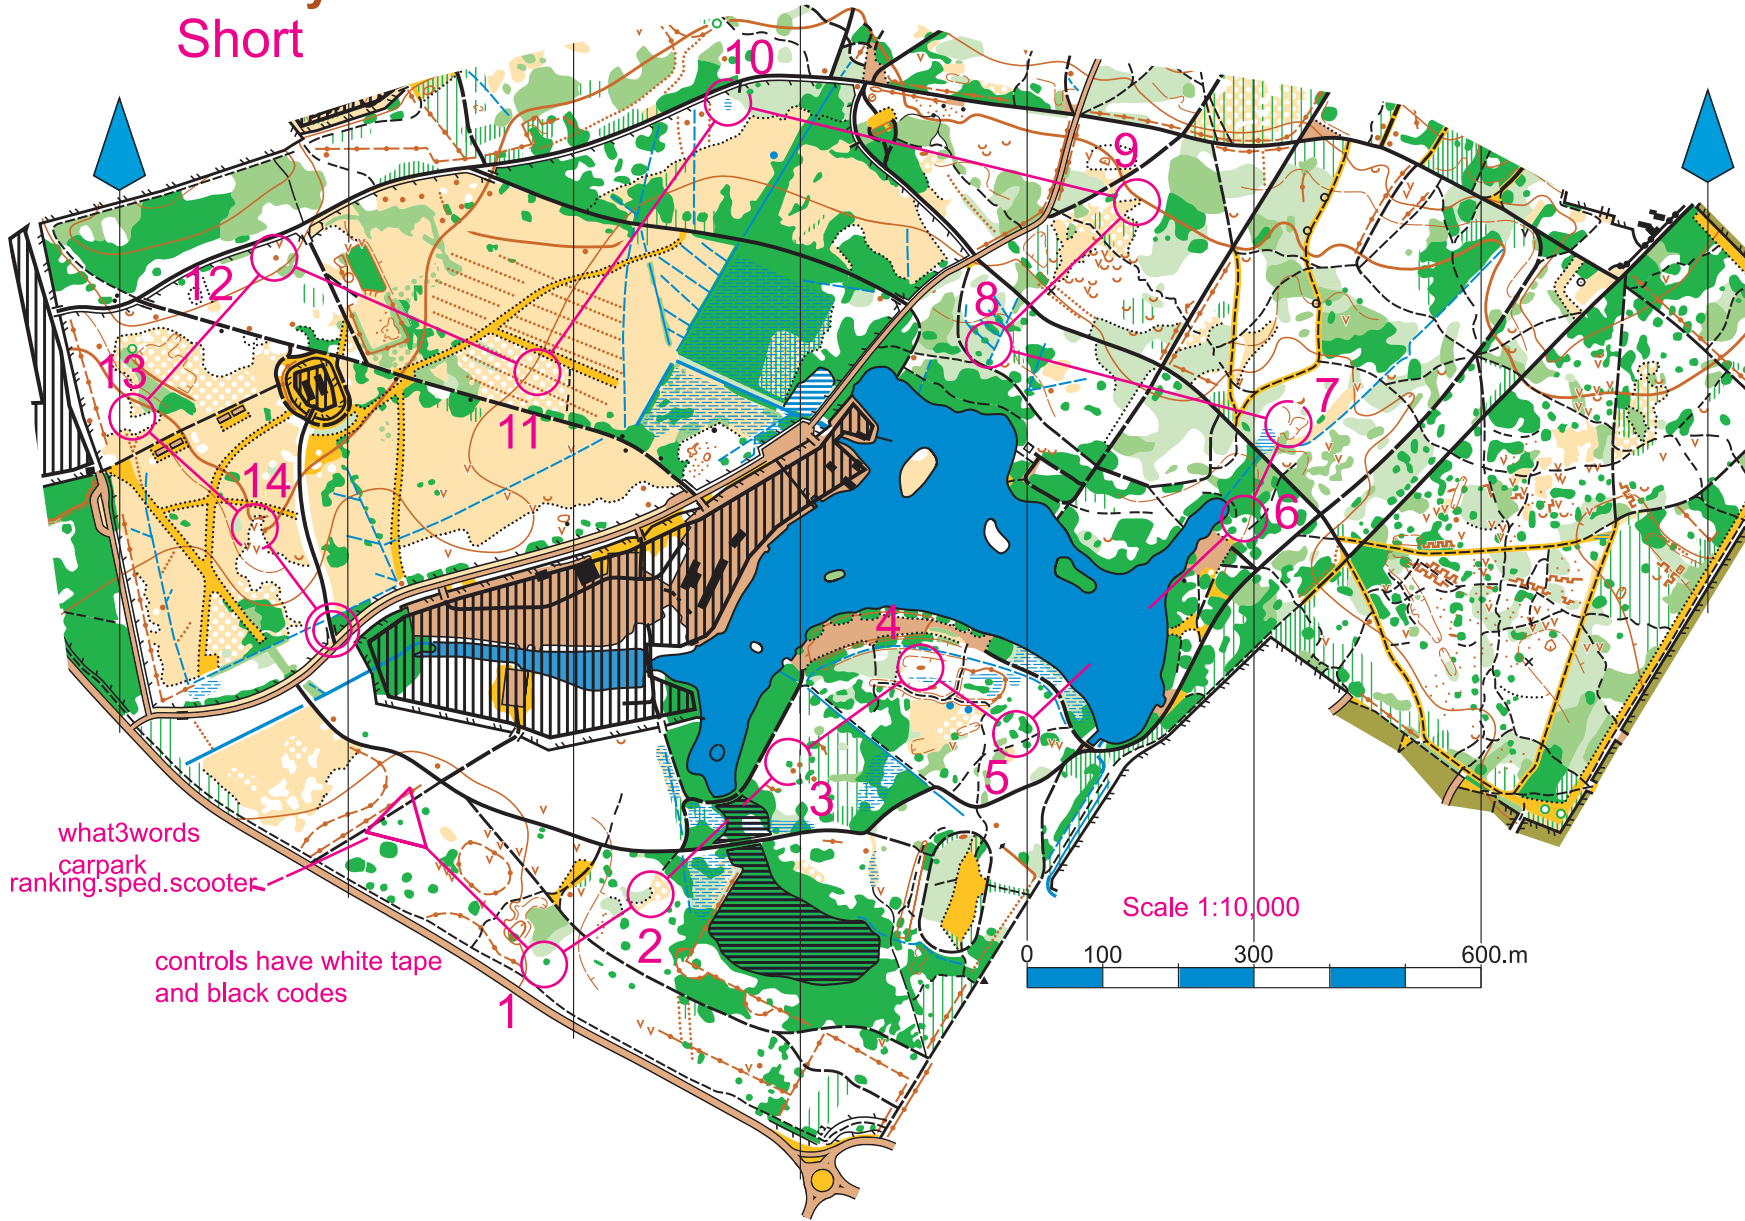

Hawley South Solo O

Short

what3words
carpark
ranking.sped.scooter

controls have white tape
and black codes

Scale 1:10,000

Short	4.4 km	20 m
----- 50 m ----->		
▷	→	⊗
1 43	⊗	○
2 40	⋯	○
3 49	⊗	○
4 54	•	○
5 52	↙ ⊗	♀
6 31	⊗	○
7 46	⊥ -	○
8 32	↙ ⊗	
9 48	⋯	▷
10 37	≡	○
11 41	↗ ⊗	
12 57	•	○
13 51	⋯	⊥
14 36	↑ ⊥	
○		⊗
170 m		