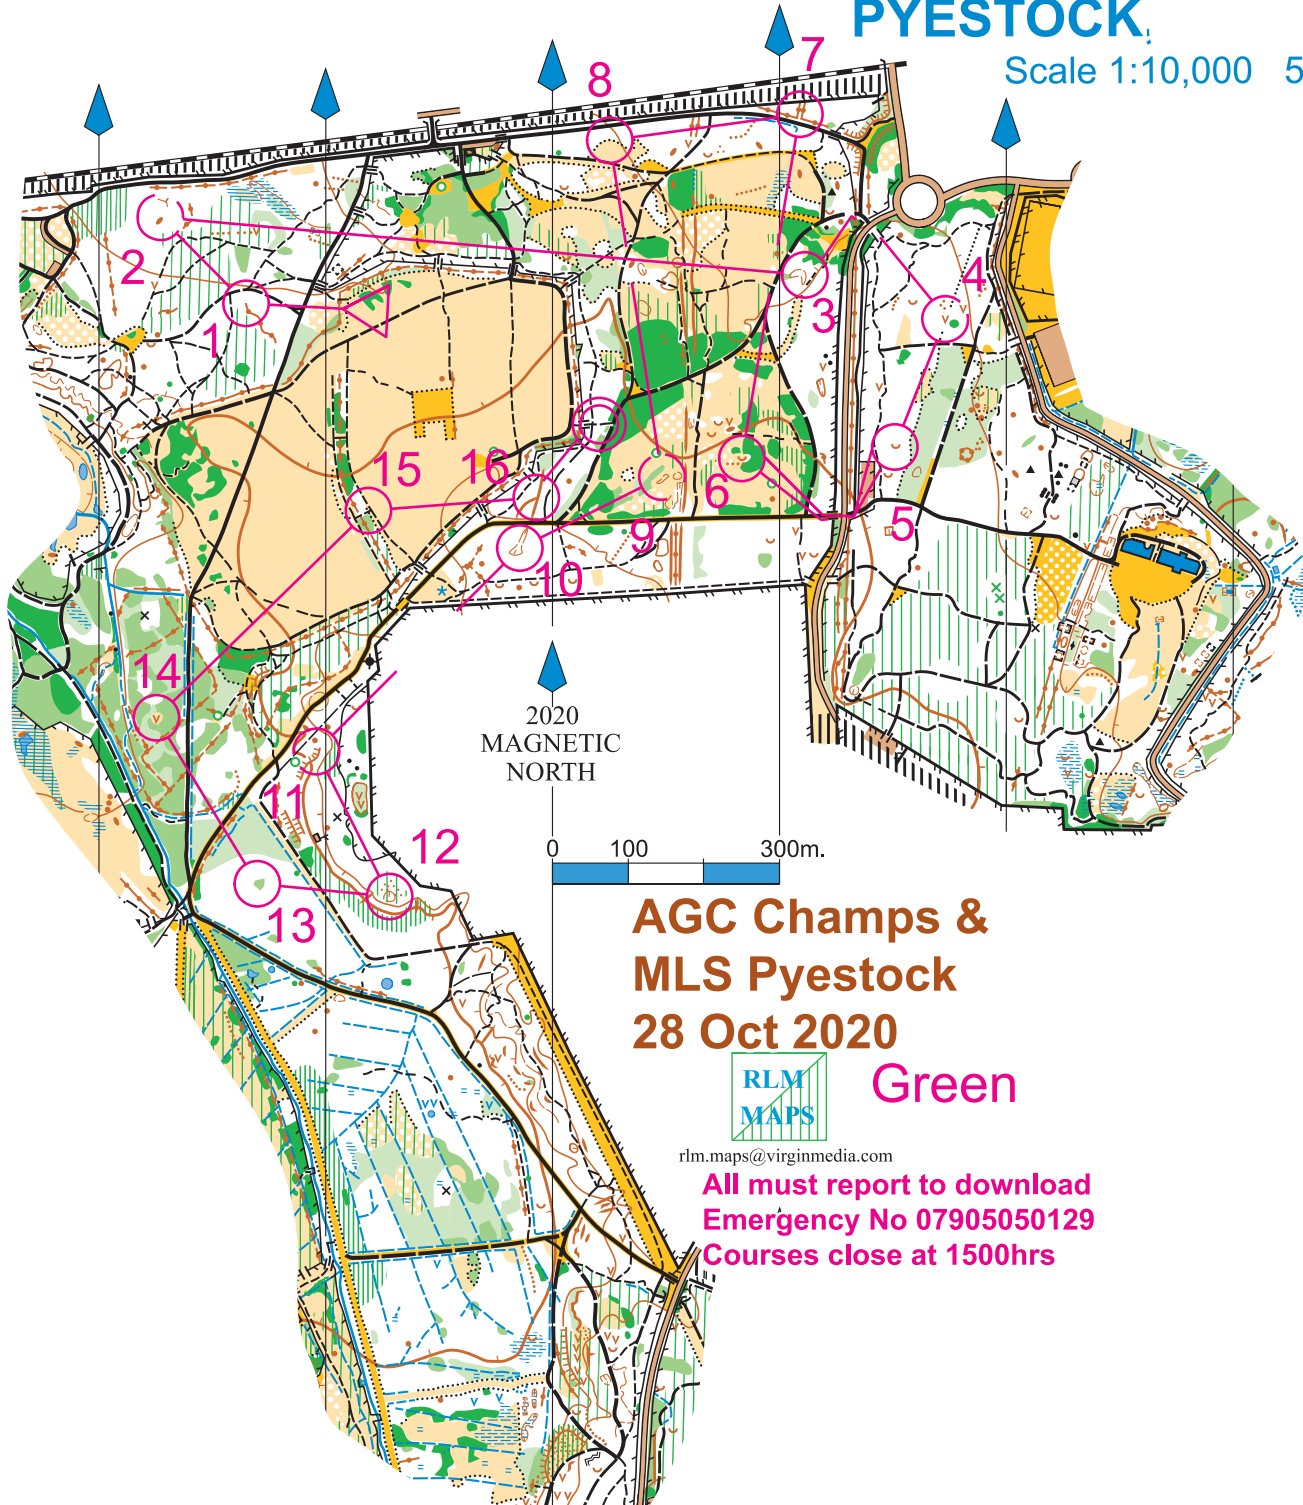

# PYESTOCK

Scale 1:10,000 5 Metre Contours

	Green	4.9 km	25 m
	▷	⊗	⊙
1	101	##	┆
2	108	•	⊙
3	113	○	⊙
4	115	↙	
5	119	∪	
6	122	∪	
7	114	##	≡
8	128	⊙	⊙
9	112	←	⊙
10	127	⊙	⊙
11	110	≡	⊙
12	111	⊙	
13	129	⊗	⊙
14	109	∨	
15	107	→	∨
16	105	∧	∨
		130 m	