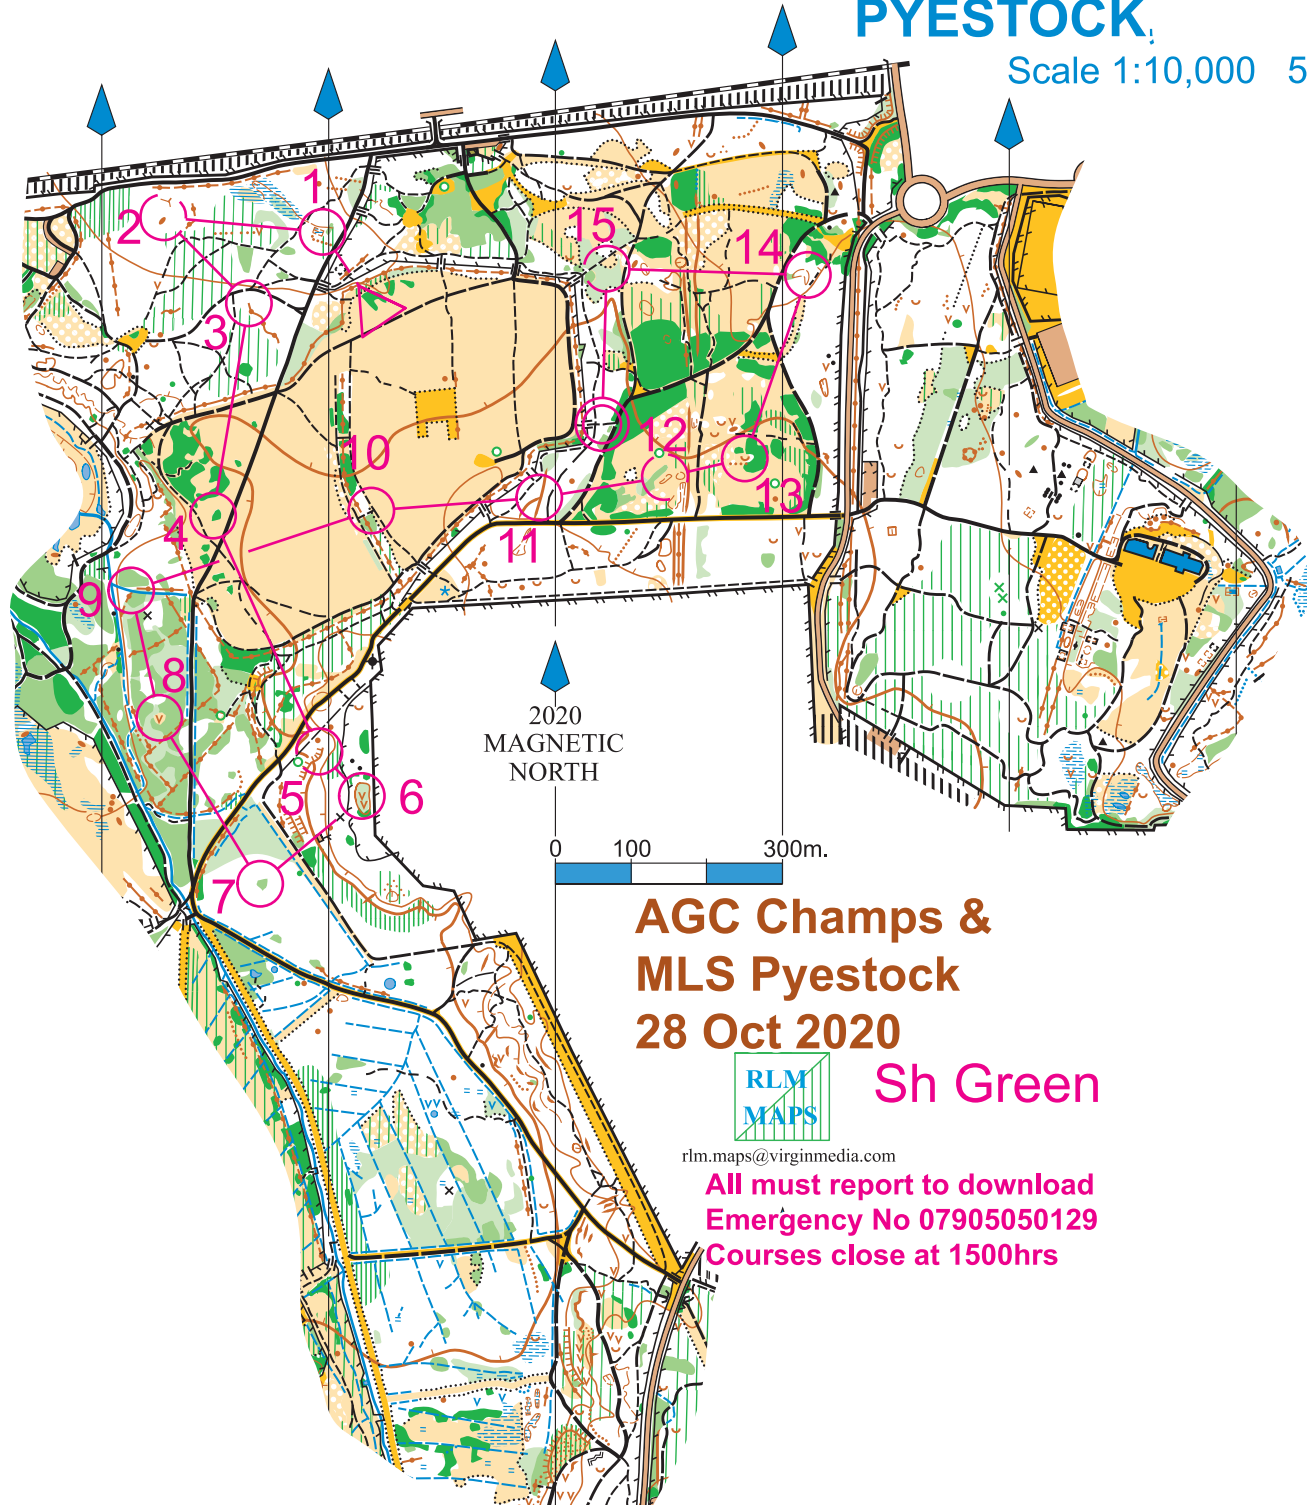

PYESTOCK

Scale 1:10,000 5 Metre Contours

Sh Green	3.4 km	20 m
▷	⊗	⊙
1 102	⊙ ≡	⊙
2 108	•	⊙
3 101	≡ -	⊥
4 106	⊗	⊙
5 110	≡	⊙
6 116	↑ ∨	
7 129	⊗	⊙
8 109	∨	
9 121	≡ ≡ ×	
10 107	→ /	∨
11 105	∧ ∧	∨
12 112	← ⊙ -	⊙
13 122	∪	
14 113	⊙ -	⊙
15 104	⊙	⊙
⊗ 210 m		⊗

AGC Champs & MLS Pyestock
28 Oct 2020

Sh Green

rlm.maps@virginmedia.com

All must report to download
Emergency No 07905050129
Courses close at 1500hrs