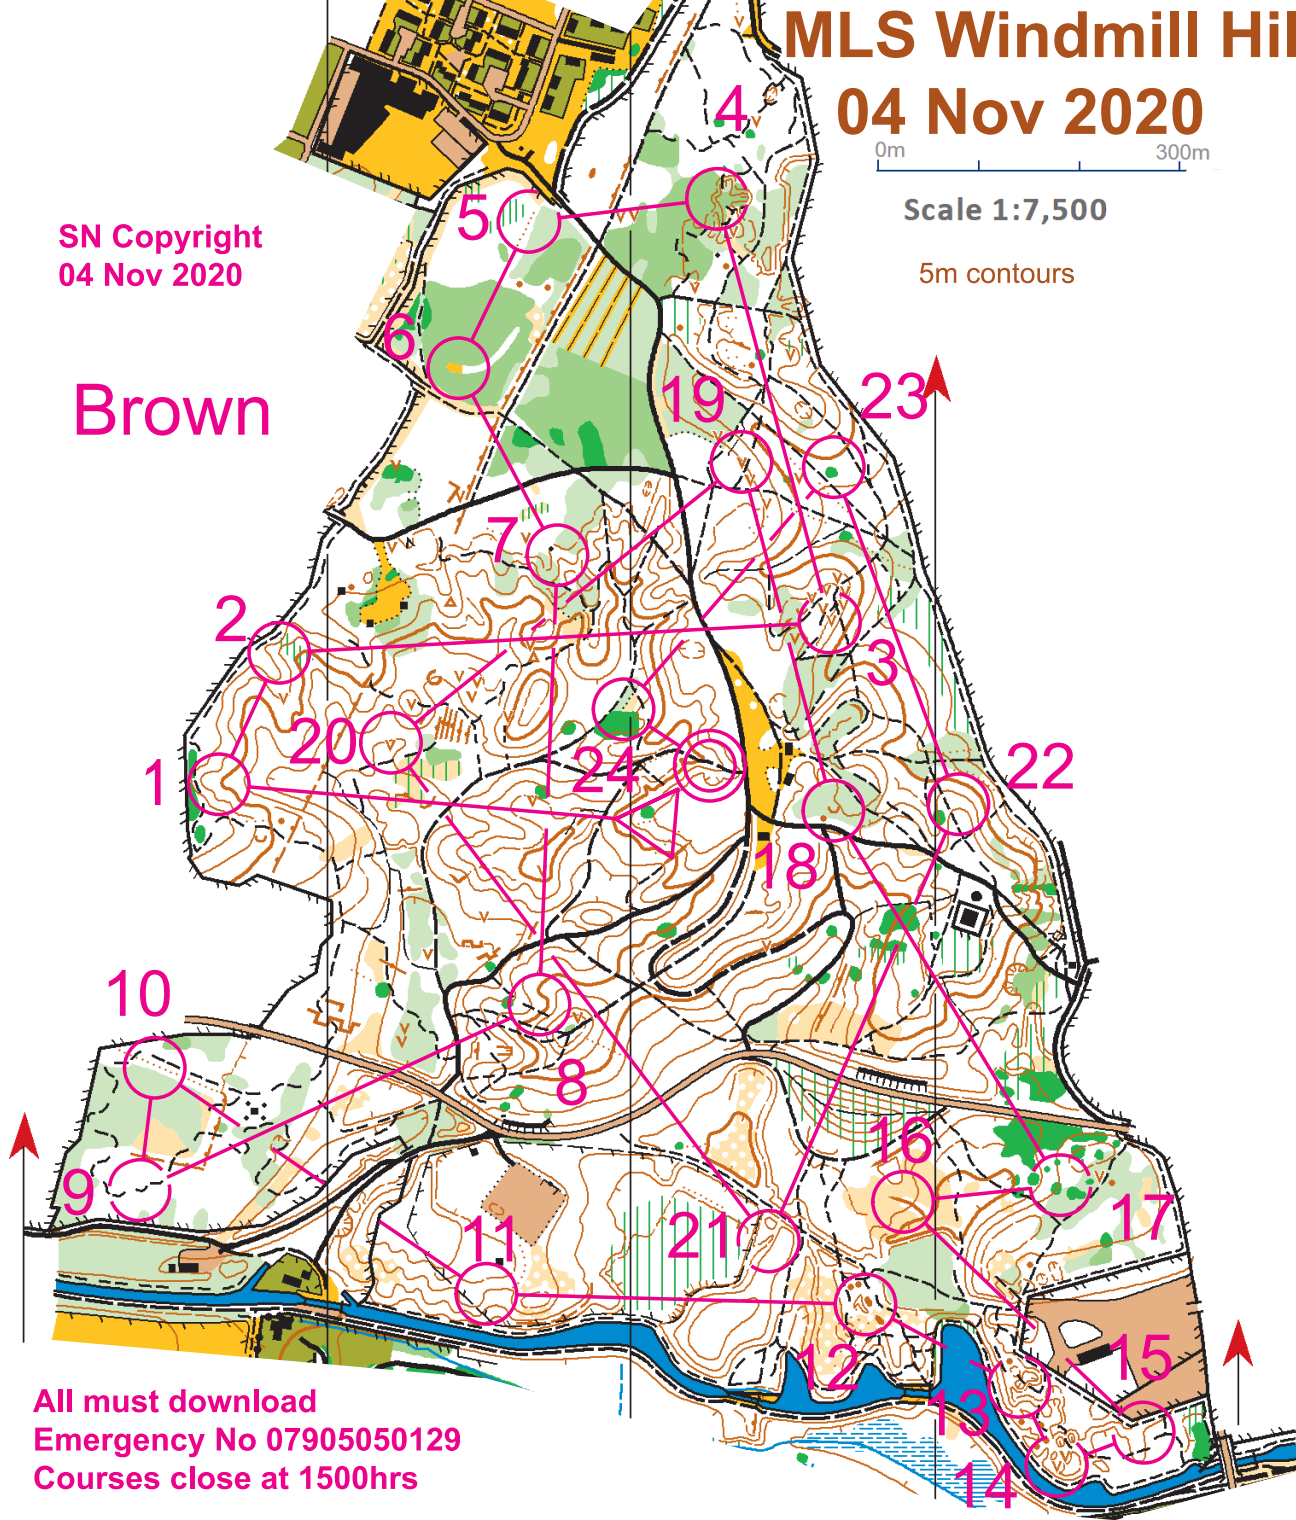

MLS Windmill Hill

04 Nov 2020

0m 300m

Scale 1:7,500

5m contours

SN Copyright
04 Nov 2020

Brown

	Brown		7.9 km		295 m
▷			▨		┌
1	121		∩		
2	125	▨	∩		▨
3	101	↓	∇		
4	105	←	∩	┌	
5	109		▨		
6	111		⊙		⊙
7	114		∩		
8	120		∩		▨
9	102		↘		<
10	106		▨		
11	110	←	∩		
12	103		○	•	▨
13	127		⊙		⊙
14	113	↙	∇		
15	116		∩	┌	
16	119		∧		
17	104	▨	⊗		⊙
18	108		∪		
19	115	↑	∇		
20	117		∇		
21	122		∩		
22	123		▷		
23	107		⊗		⊙
24	124		⊙		⊙
○				100 m	⊗

All must download
Emergency No 07905050129
Courses close at 1500hrs