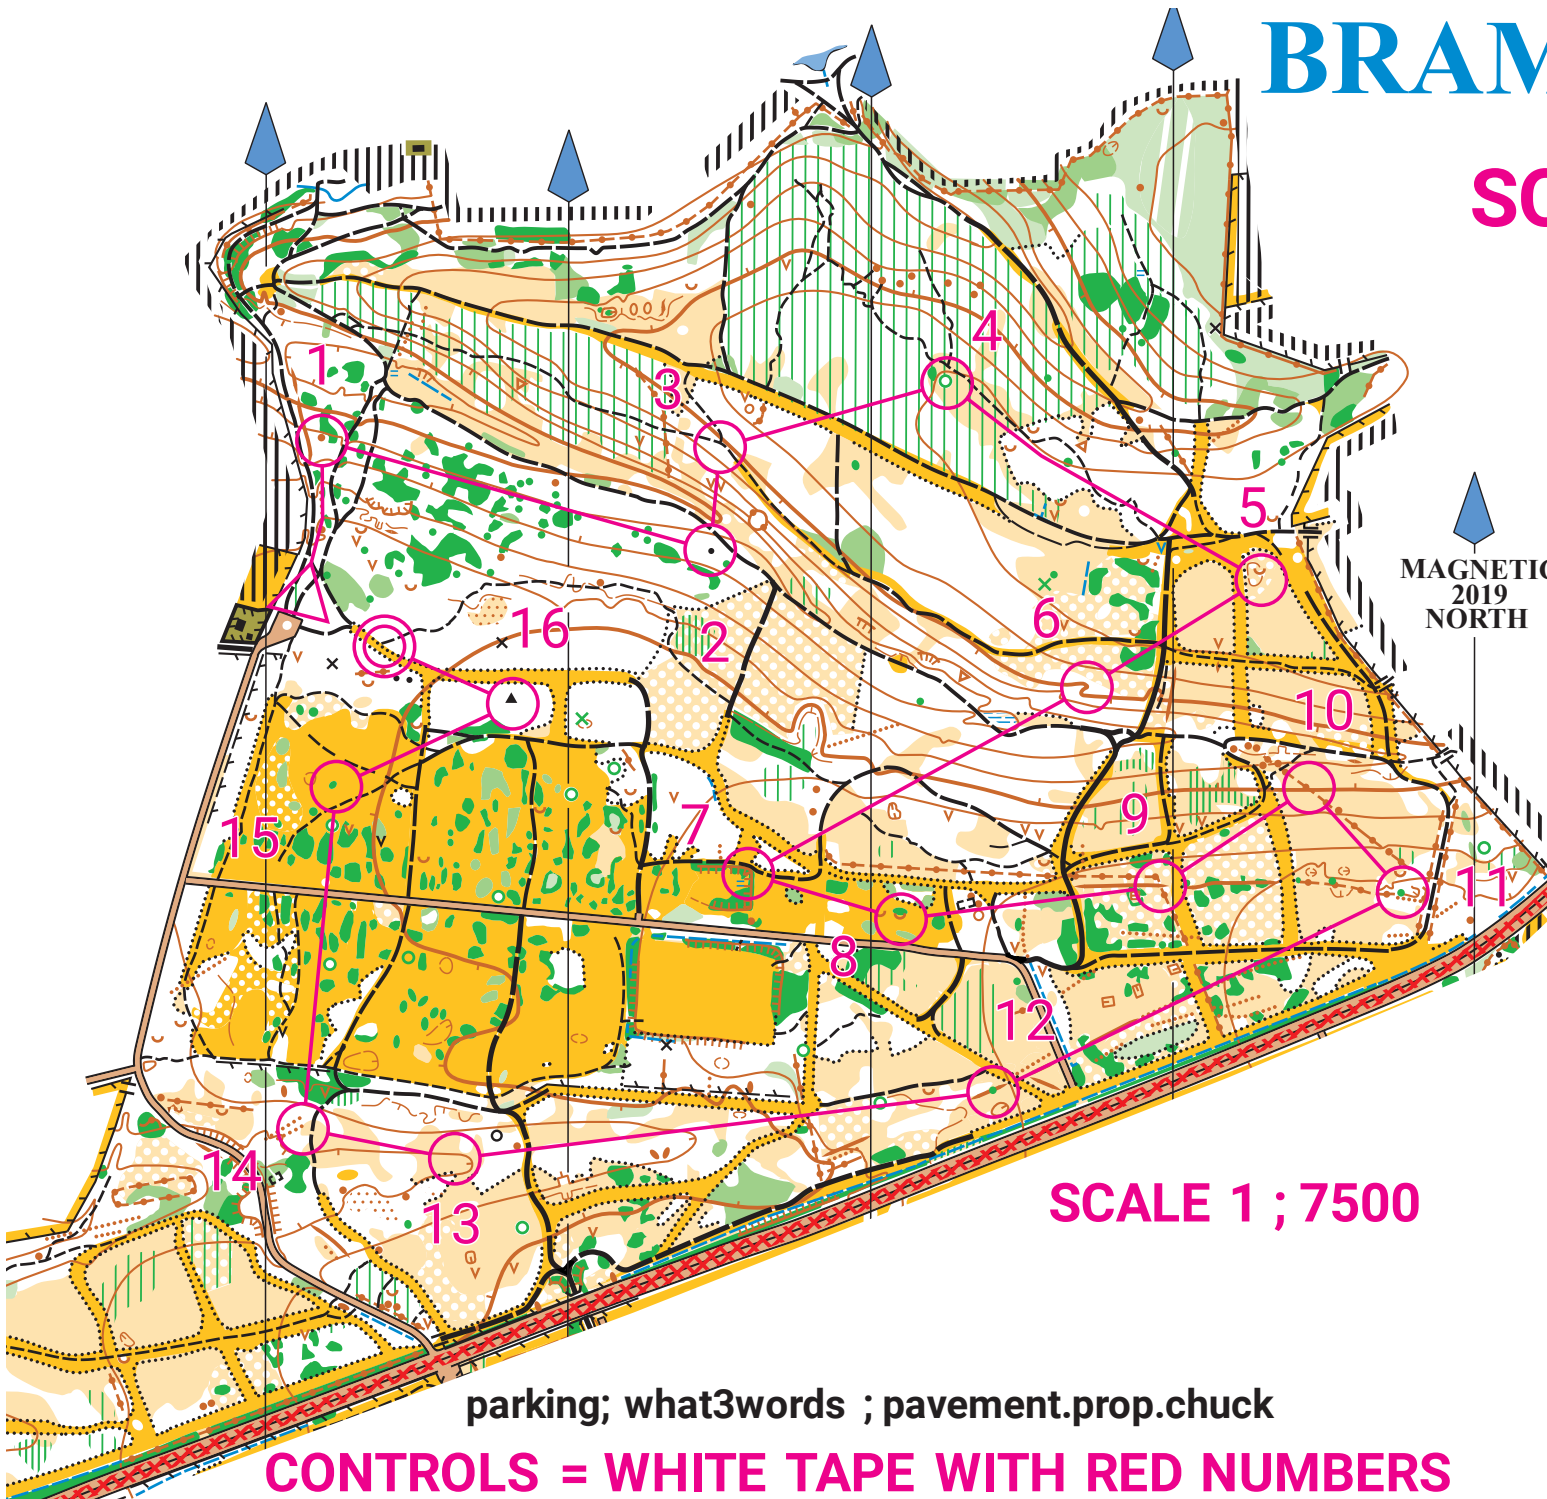

BRAMSHOTT

SOLO

BRAMSHOTT SOLO 2				
SHORT SOLO 2		4.4 km		80 m
▷		/		
1	117	●		○
2	116	▲		○
3	111	/ / Y		
4	118	△		○
5	114	∪		
6	115	∩		↗
7	127	##		↖
8	120	↖ #		○
9	124	∧		┆
10	119	##		○
11	101	#		○
12	102	∧ # Y		○
13	122	∩ ∪		○
14	106	↓ #		↗
15	125	↗ #		○
16	108	▲		○
⊗		140 m		⊗

MAGNETIC
2019
NORTH

SCALE 1 ; 7500

parking; what3words ; pavement.prop.chuck

CONTROLS = WHITE TAPE WITH RED NUMBERS