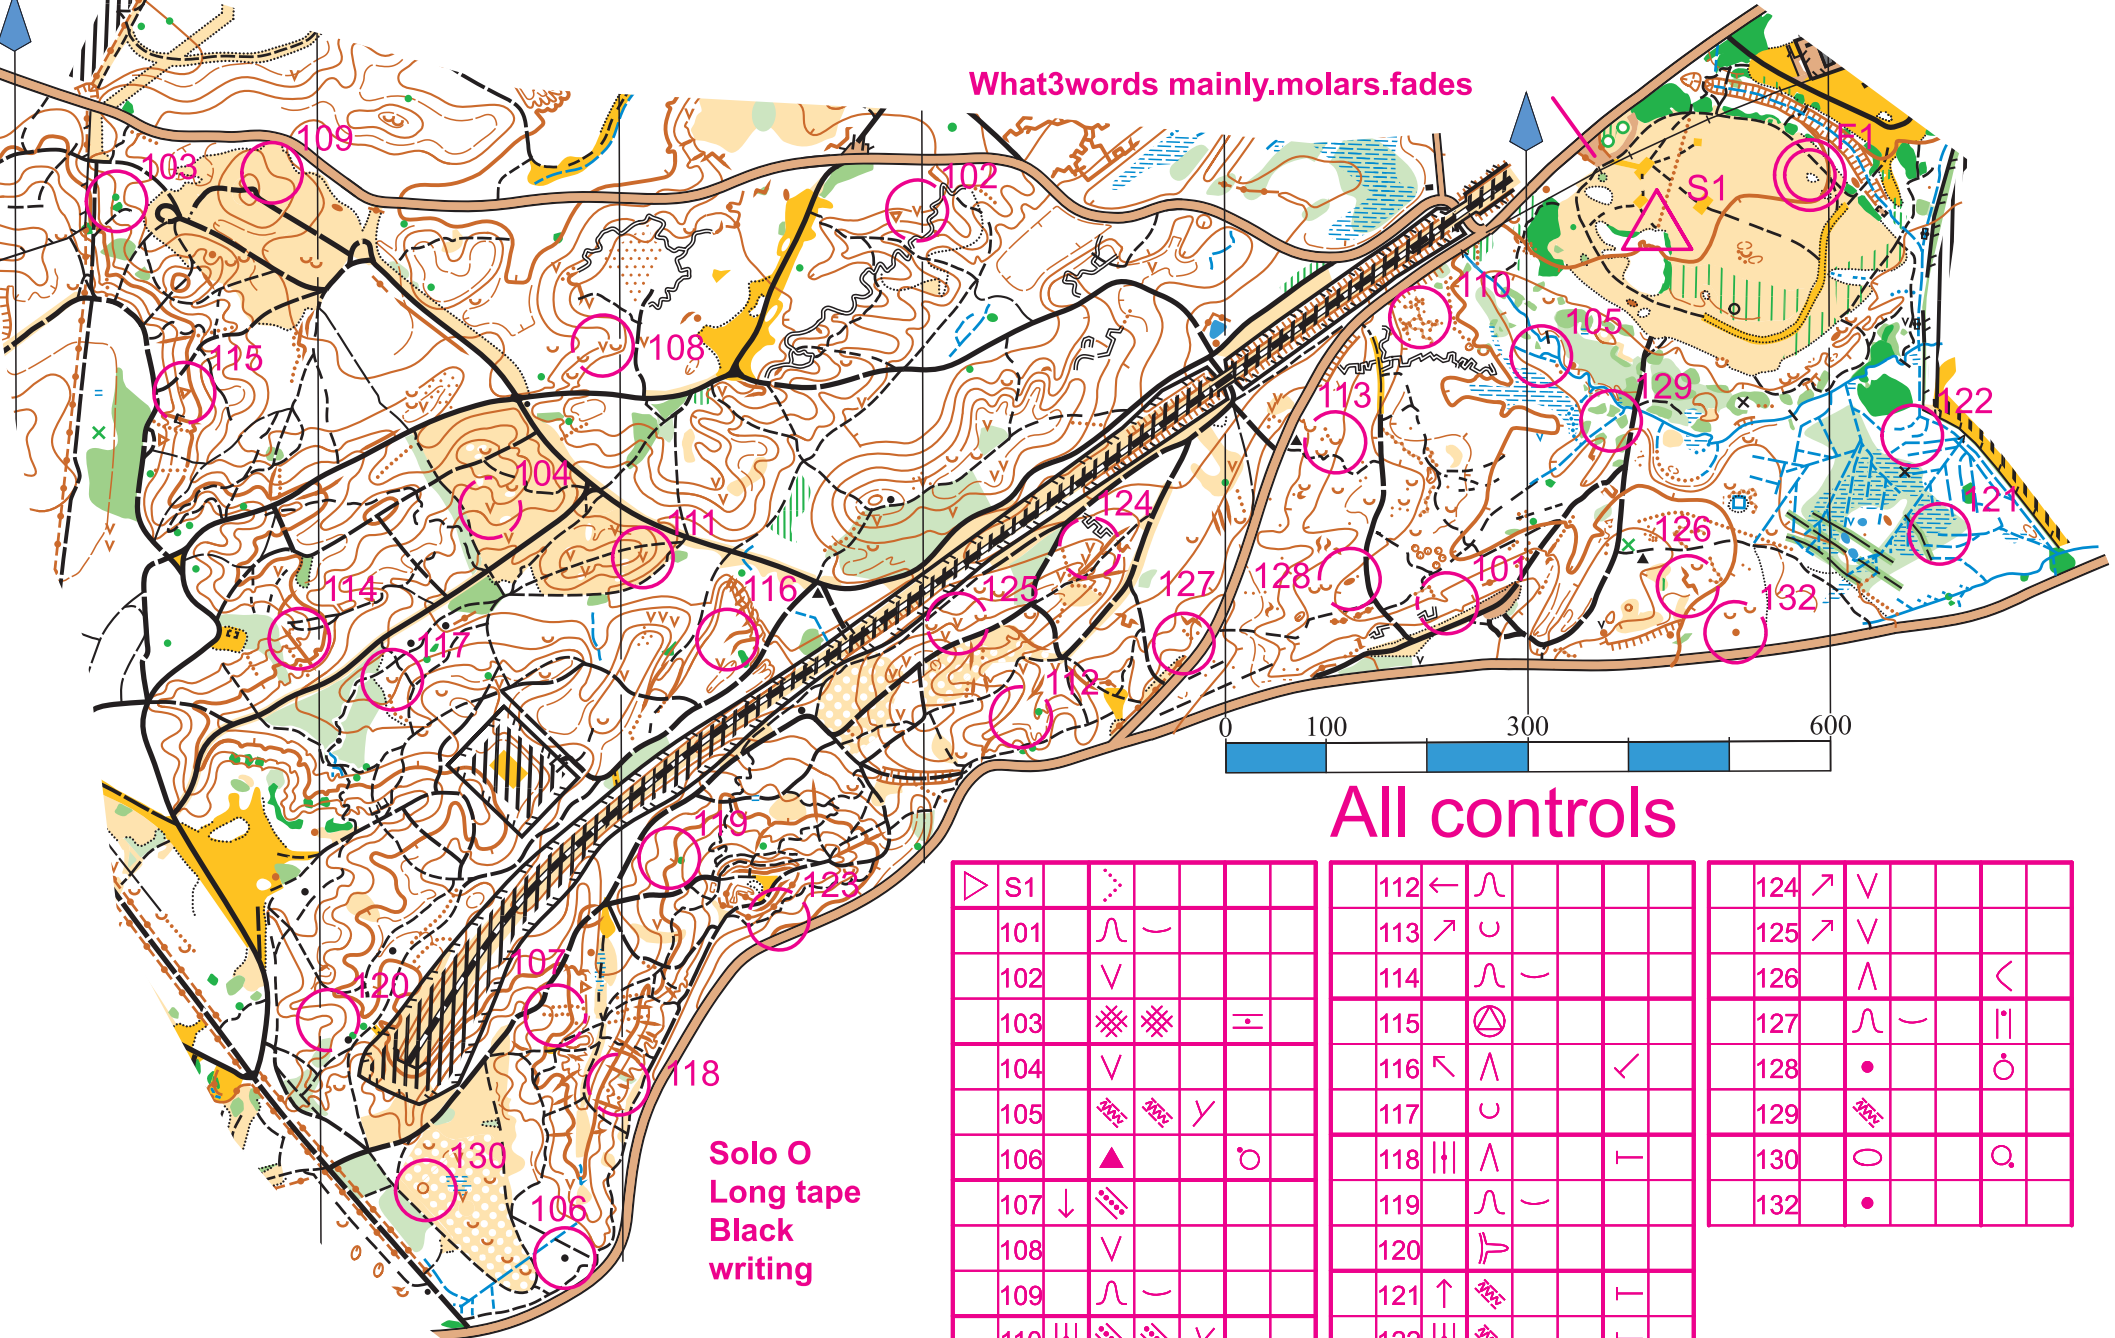

What3words mainly.molars.fades

Solo O
Long tape
Black
writing

All controls

▷ S1	⋯			
101	∩	—		
102	∇			
103	⊗	⊗	≡	
104	∇			
105	⊗	⊗	Y	
106	▲		○	
107	↓	⊗		
108	∇			
109	∩	—		
110		⊗	Y	
111	∇			

112	←	∩		
113	↗	∪		
114		∩	—	
115		⊗		
116	↖	∧		↙
117		∪		
118		∧		┘
119		∩	—	
120		┘		
121	↑	⊗		┘
122		⊗		┘
123		∩	—	

124	↗	∇		
125	↗	∇		
126		∧		∠
127		∩	—	
128		•		○
129		⊗		
130		○		○
132		•		

Mytchett & Congo Stream
Scale 1:7,500