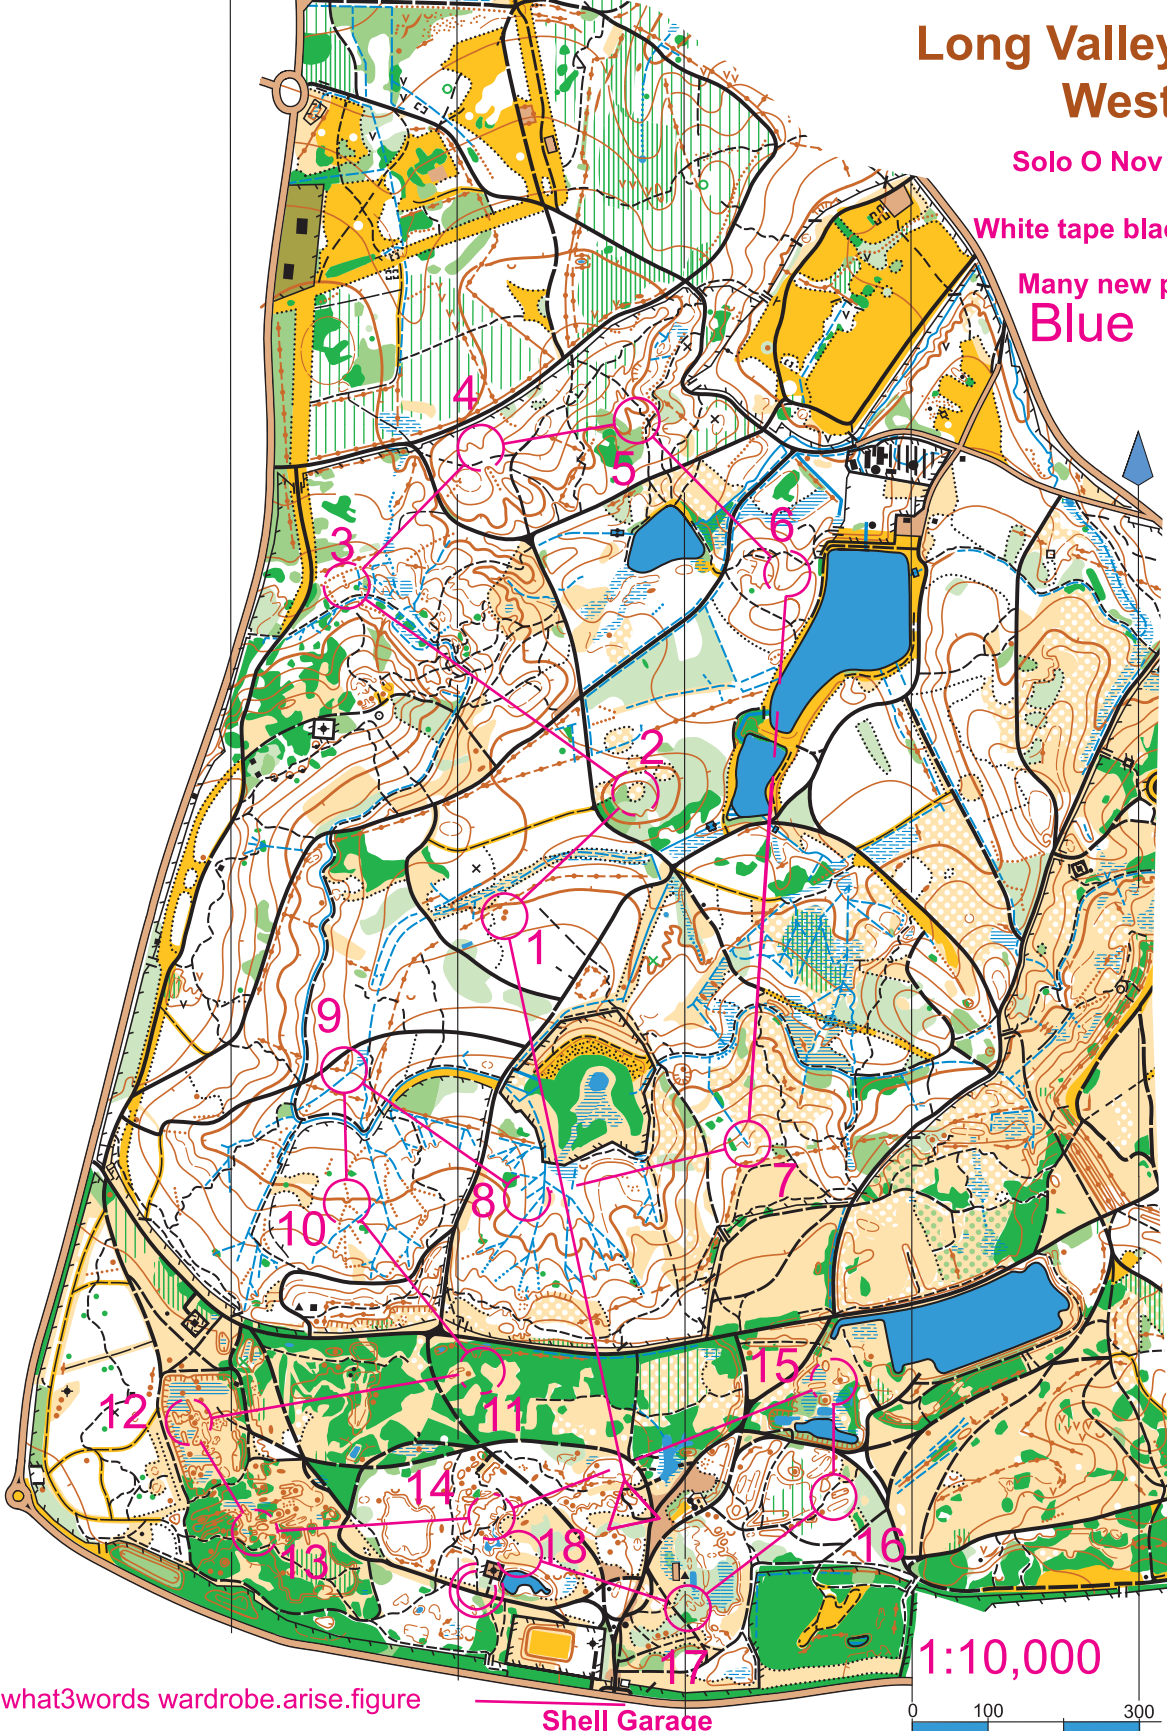

Long Valley South West

Solo O Nov 2020

White tape black numbers

Many new paths

Blue

what3words wardrobe.arise.figure

Shell Garage

1:10,000

Blue	6.1 km	165 m
▷	/	
1 128	• •	≡
2 120	○	∩
3 102	∨	⊥
4 111	↗	∩
5 114	∩	
6 118	∩	
7 124	∩	∨

8 121		∩	✓
9 109	+++		<
10 127		∨	
11 126	→	∩	○
12 112	✓	∩	∩
13 119		∩	∩
14 123	∨	∩	
15 106	→	○	○
16 108	○	○	○

17 117	○	∩	○
18 100	○		○
70 m			