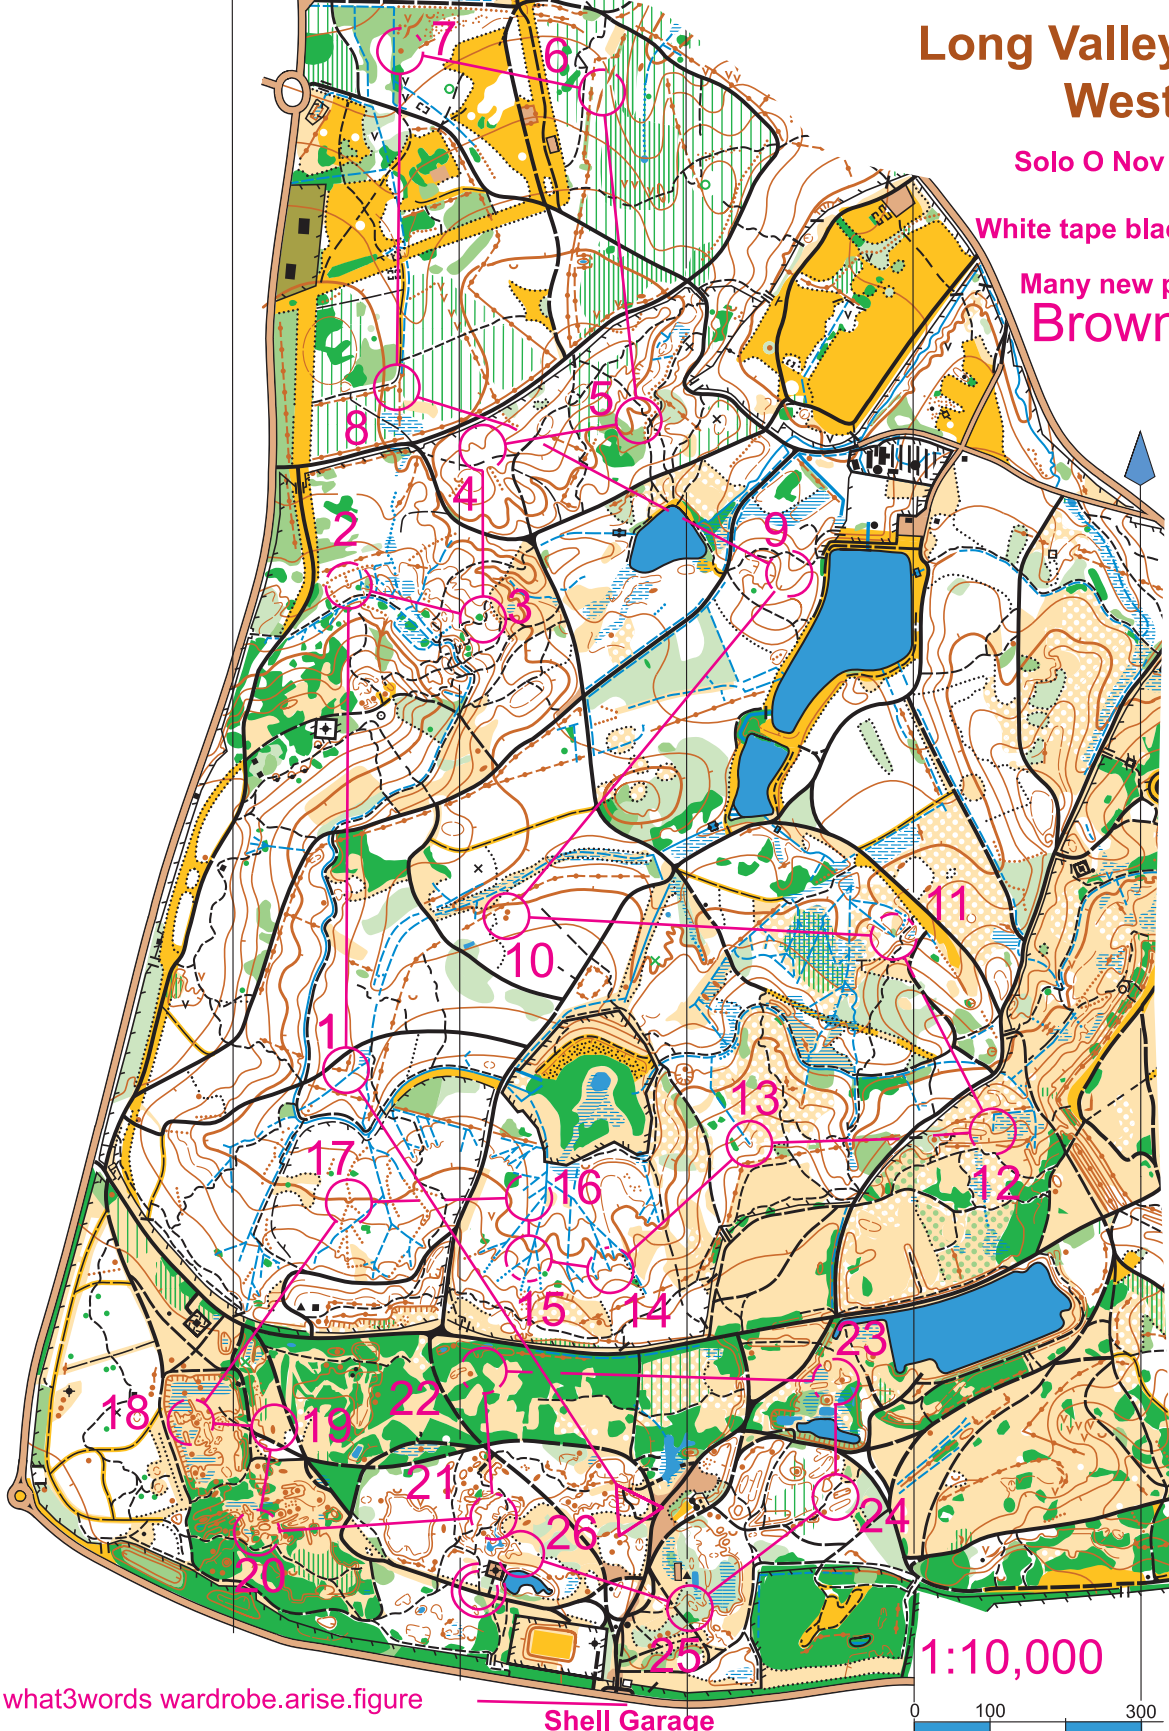

Long Valley South West

Solo O Nov 2020

White tape black numbers

Many new paths

Brown

what3words wardrobe.arise.figure

Shell Garage

1:10,000

Brown	8.8 km	195 m
▷	/	
1 109	+++	<
2 102	↘	⊥
3 105	⊗	Q
4 111	↗	∩
5 114	∩	
6 103	↙	T
7 107	•	
8 115	+++	∪

9 118	∩		
10 128	•	•	≡
11 122	✓	⊗	∪
12 110	⊗		⊥
13 124	⊗	∪	∪
14 113		⊗	∪
15 104	✓	⊗	∪
16 121		⊗	✓
17 127	⊗	⊗	∪
18 112	↙	∩	

19 116	•		♂
20 119		∩	∪
21 123	∪	∩	
22 126	→	⊗	⊗
23 106	→	⊗	⊗
24 108	⊗	⊗	⊗
25 117	⊗	∩	⊗
26 100	⊗		⊗