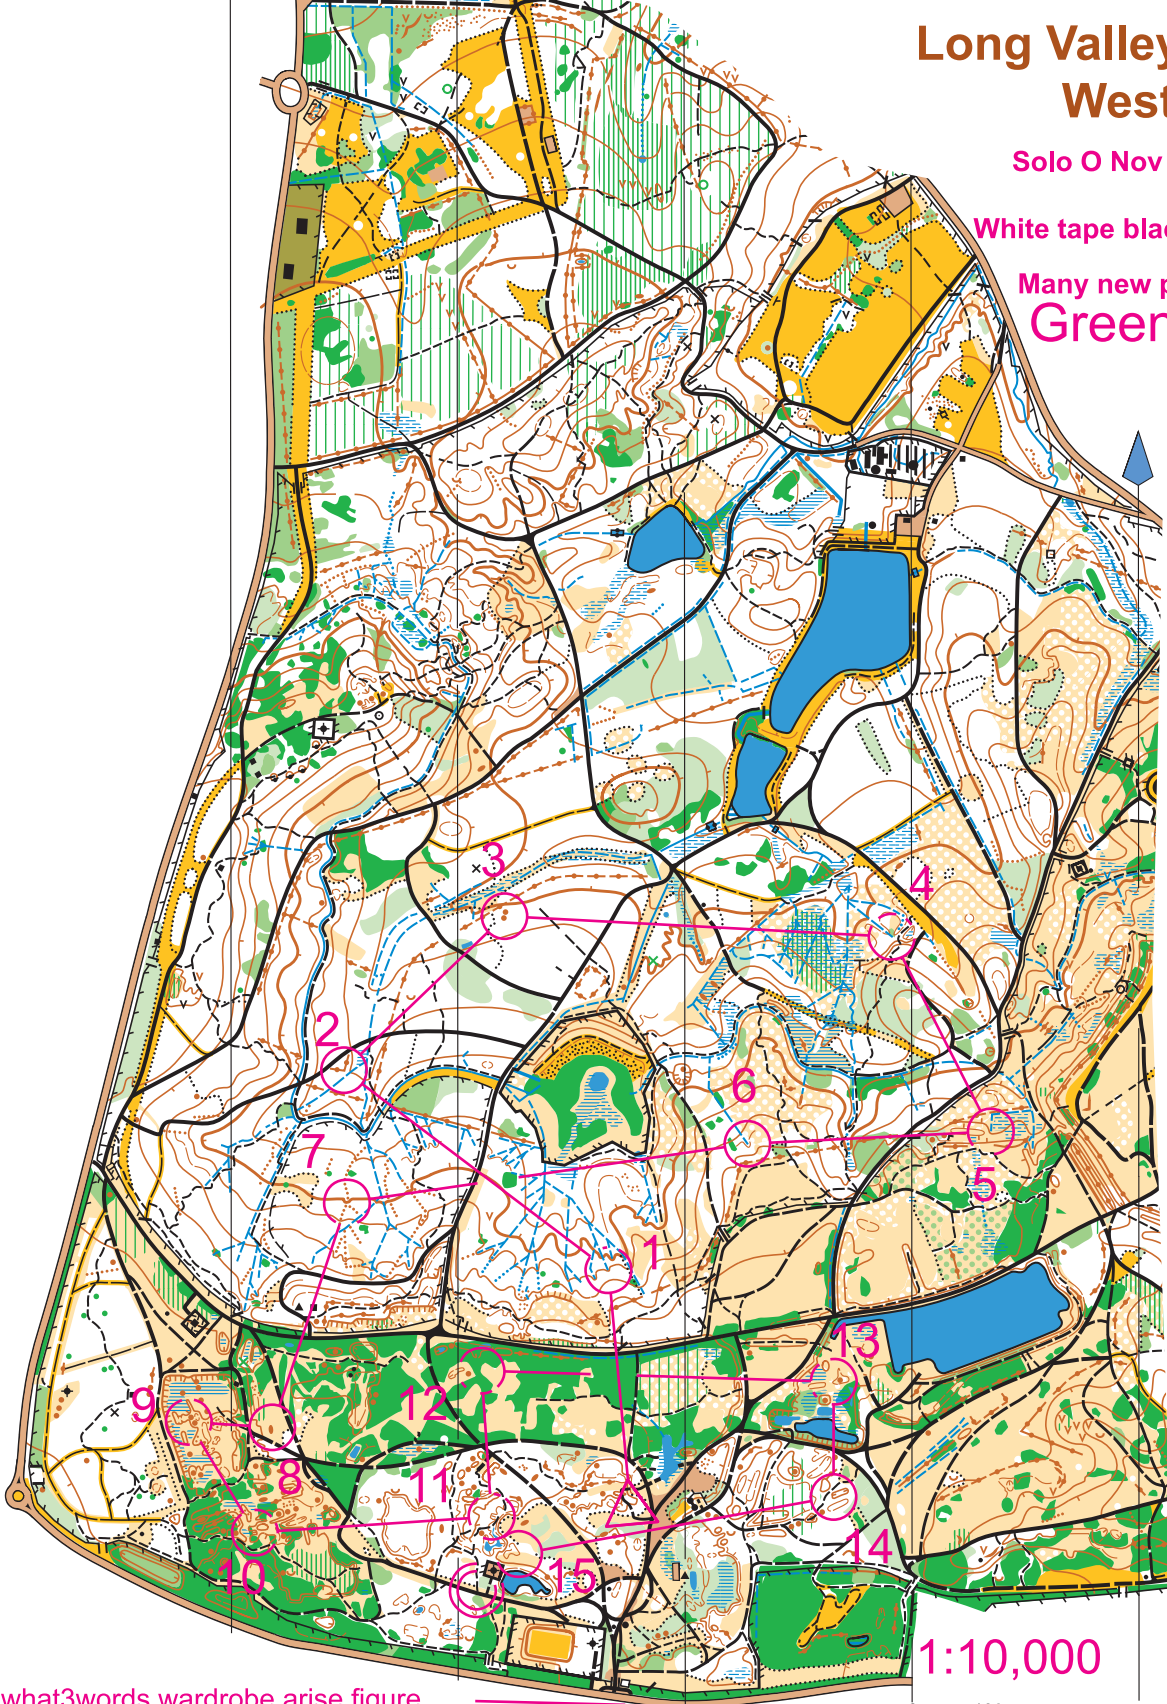

Long Valley South West

Solo O Nov 2020

White tape black numbers

Many new paths

Green

1:10,000

what3words wardrobe.arise.figure

Shell Garage

Green	4.9 km	125 m
▷	↘	
1 113		↘
2 109	##	<
3 128	• •	≡
4 122	✓	↘
5 110		⊥
6 124	U	↘
7 127	Y	
8 116	•	♂

9 112	✓	∩	—		
10 119		∩	—		
11 123	↘	∩	—		
12 126	→	⋯			○
13 106	→	○			○
14 108		○			○
15 100		○			○