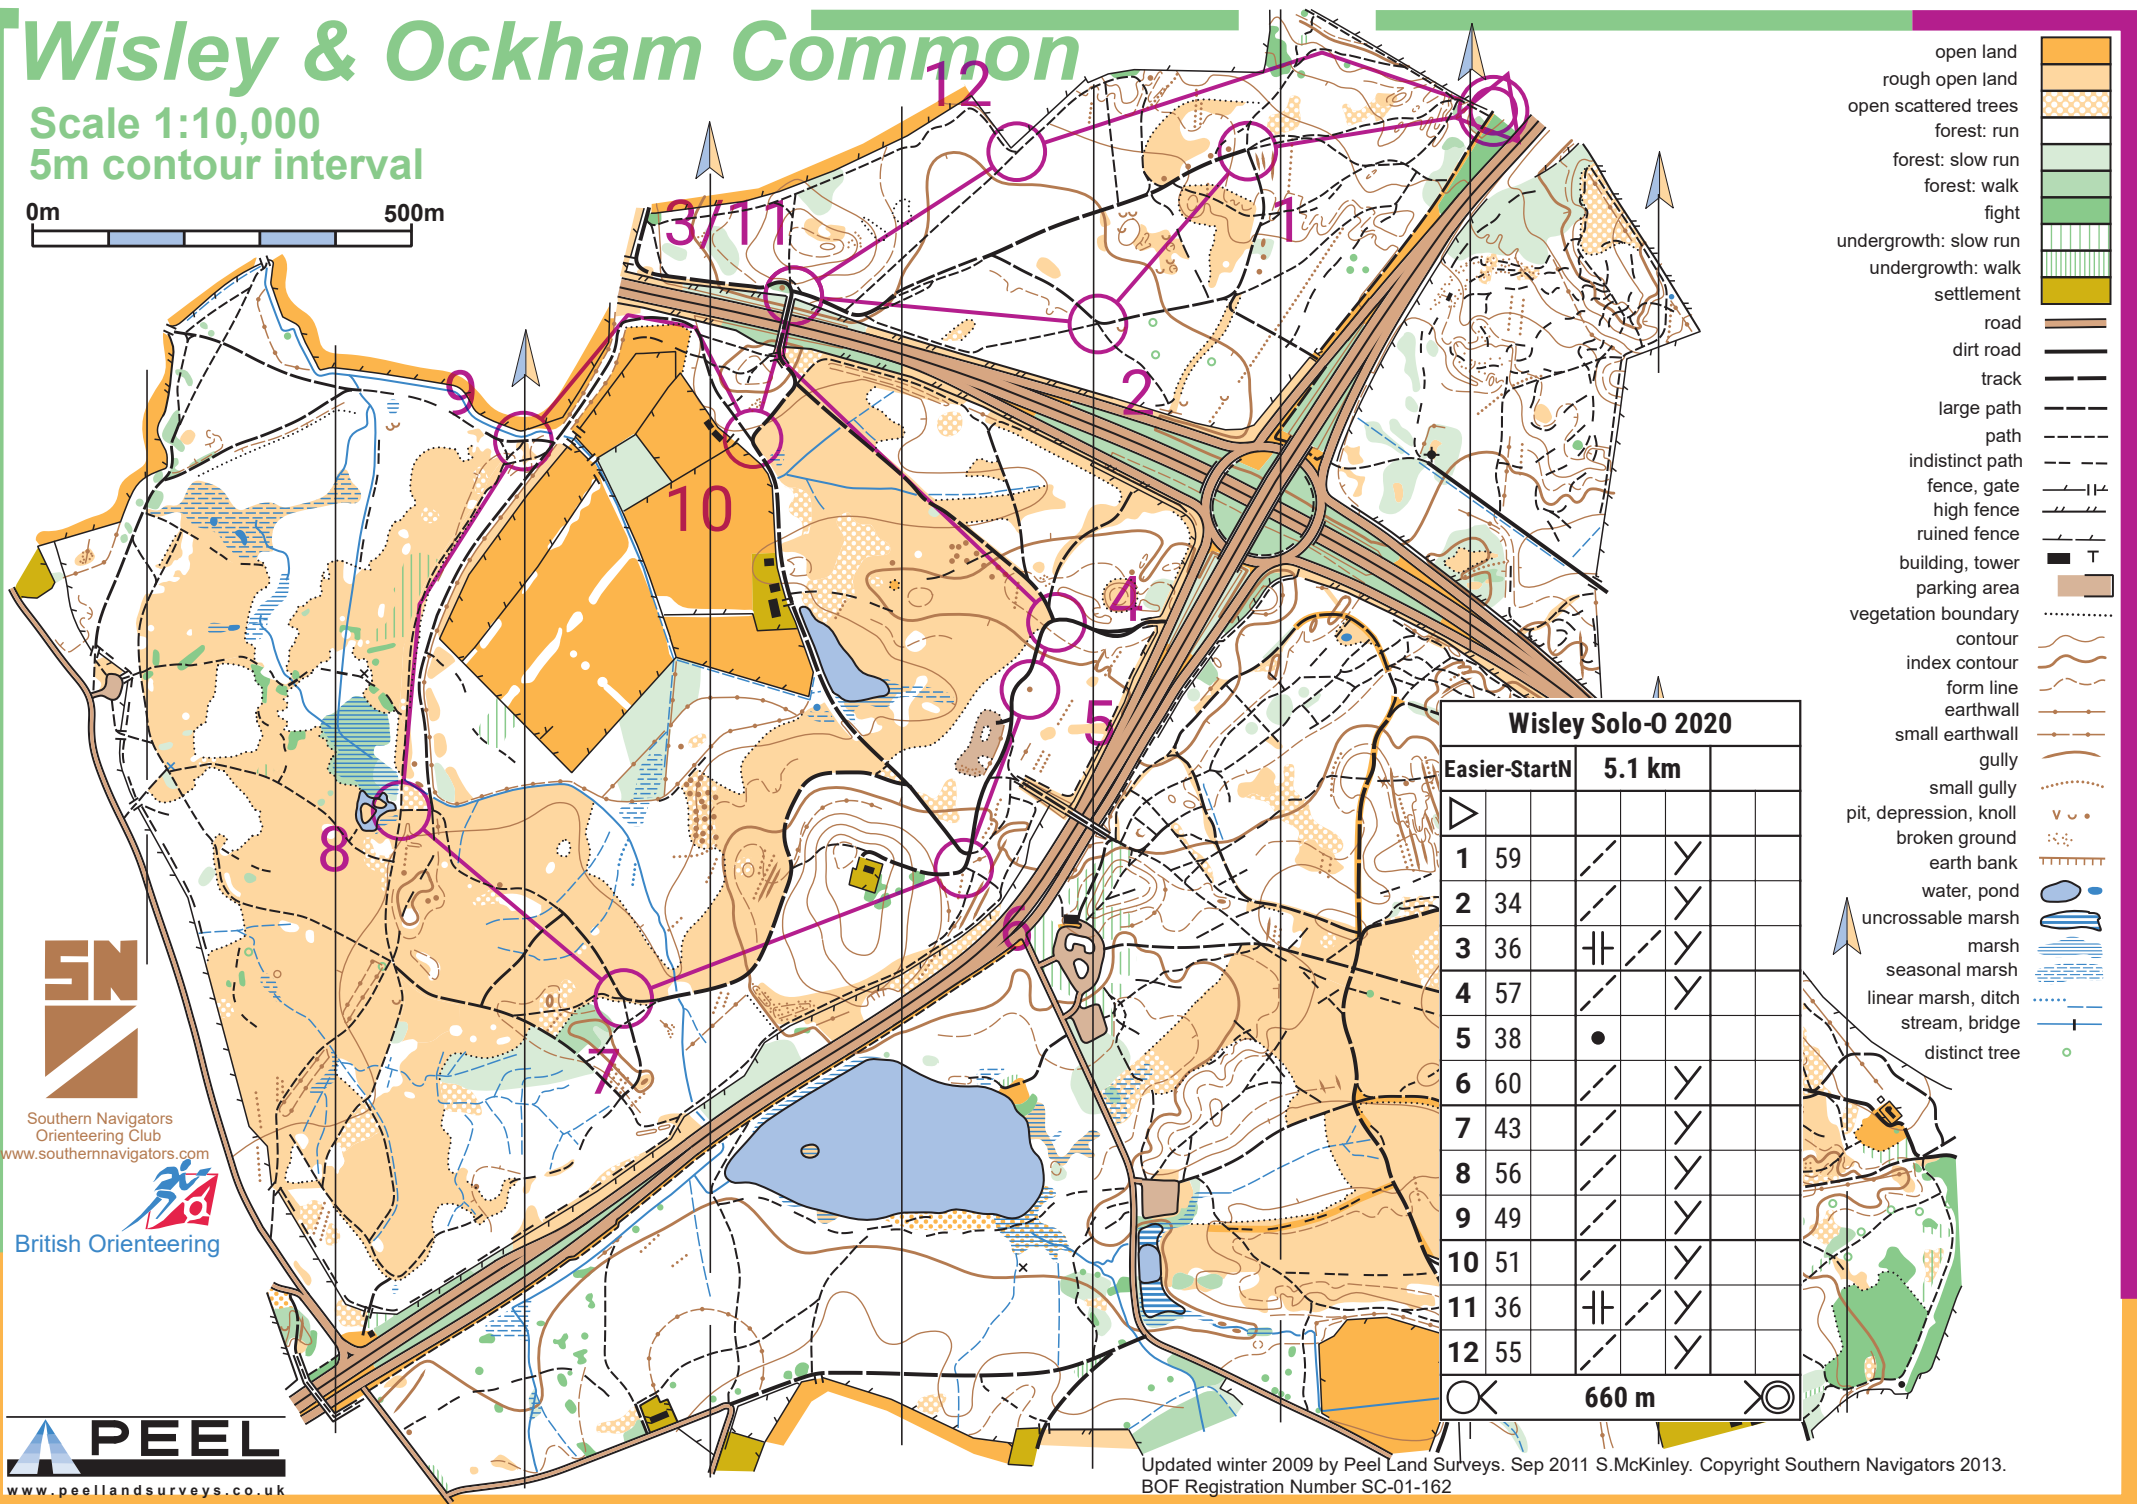

# Wisley & Ockham Common

Scale 1:10,000  
5m contour interval

0m 500m

Wisley Solo-O 2020				
Easier-StartN		5.1 km		
1	59	/	/	Y
2	34	/	/	Y
3	36	+	/	Y
4	57	/	/	Y
5	38	•		
6	60	/	/	Y
7	43	/	/	Y
8	56	/	/	Y
9	49	/	/	Y
10	51	/	/	Y
11	36	+	/	Y
12	55	/	/	Y

660 m

**SN**  
Southern Navigators  
Orienteering Club  
www.southern navigators.com

**British Orienteering**

**PEEL**  
peellandsurveys.co.uk

Updated winter 2009 by Peel Land Surveys. Sep 2011 S.McKinley. Copyright Southern Navigators 2013. BOF Registration Number SC-01-162